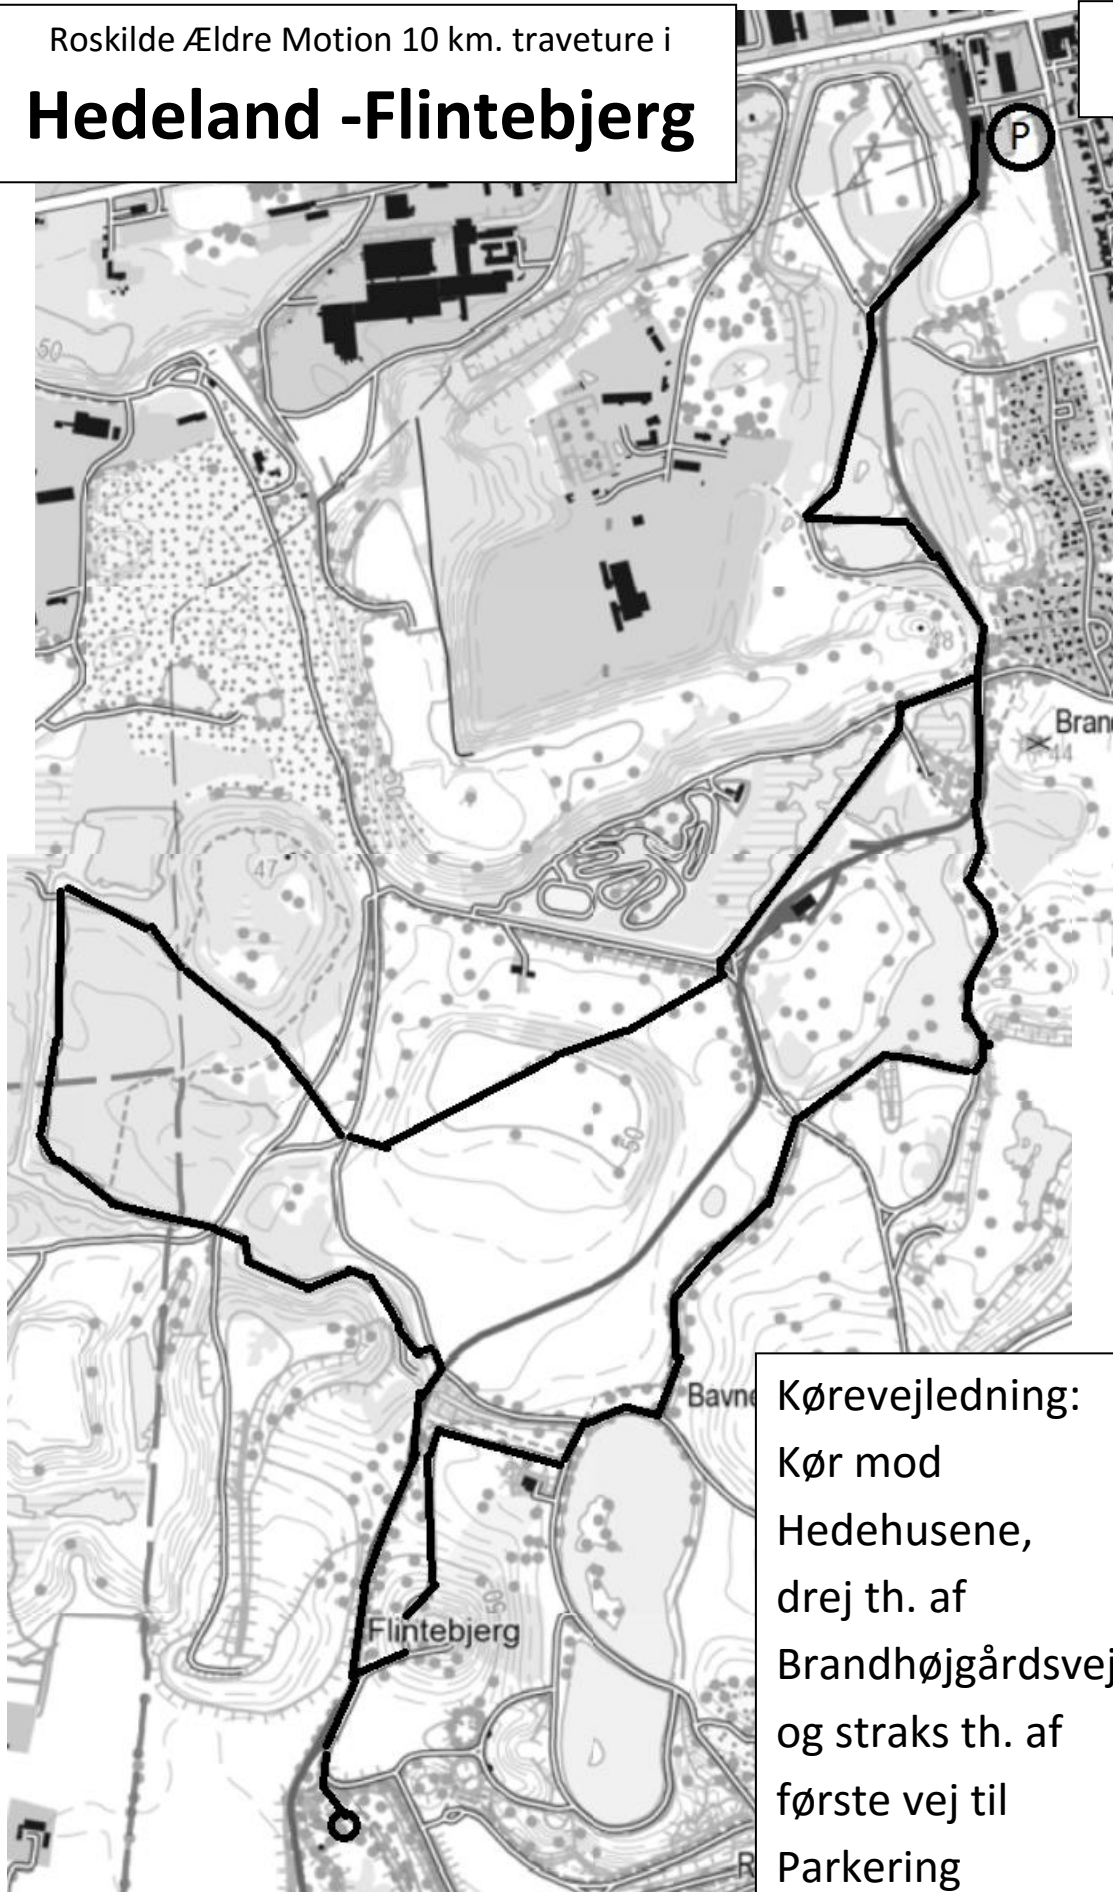

Roskilde Ældre Motion 10 km. traveture i

Hedeland -Flintebjerg

12

Kørevejledning:

Kør mod

Hedehusene,

drej th. af

Brandhøjgårdsvej

og straks th. af

første vej til

Parkering