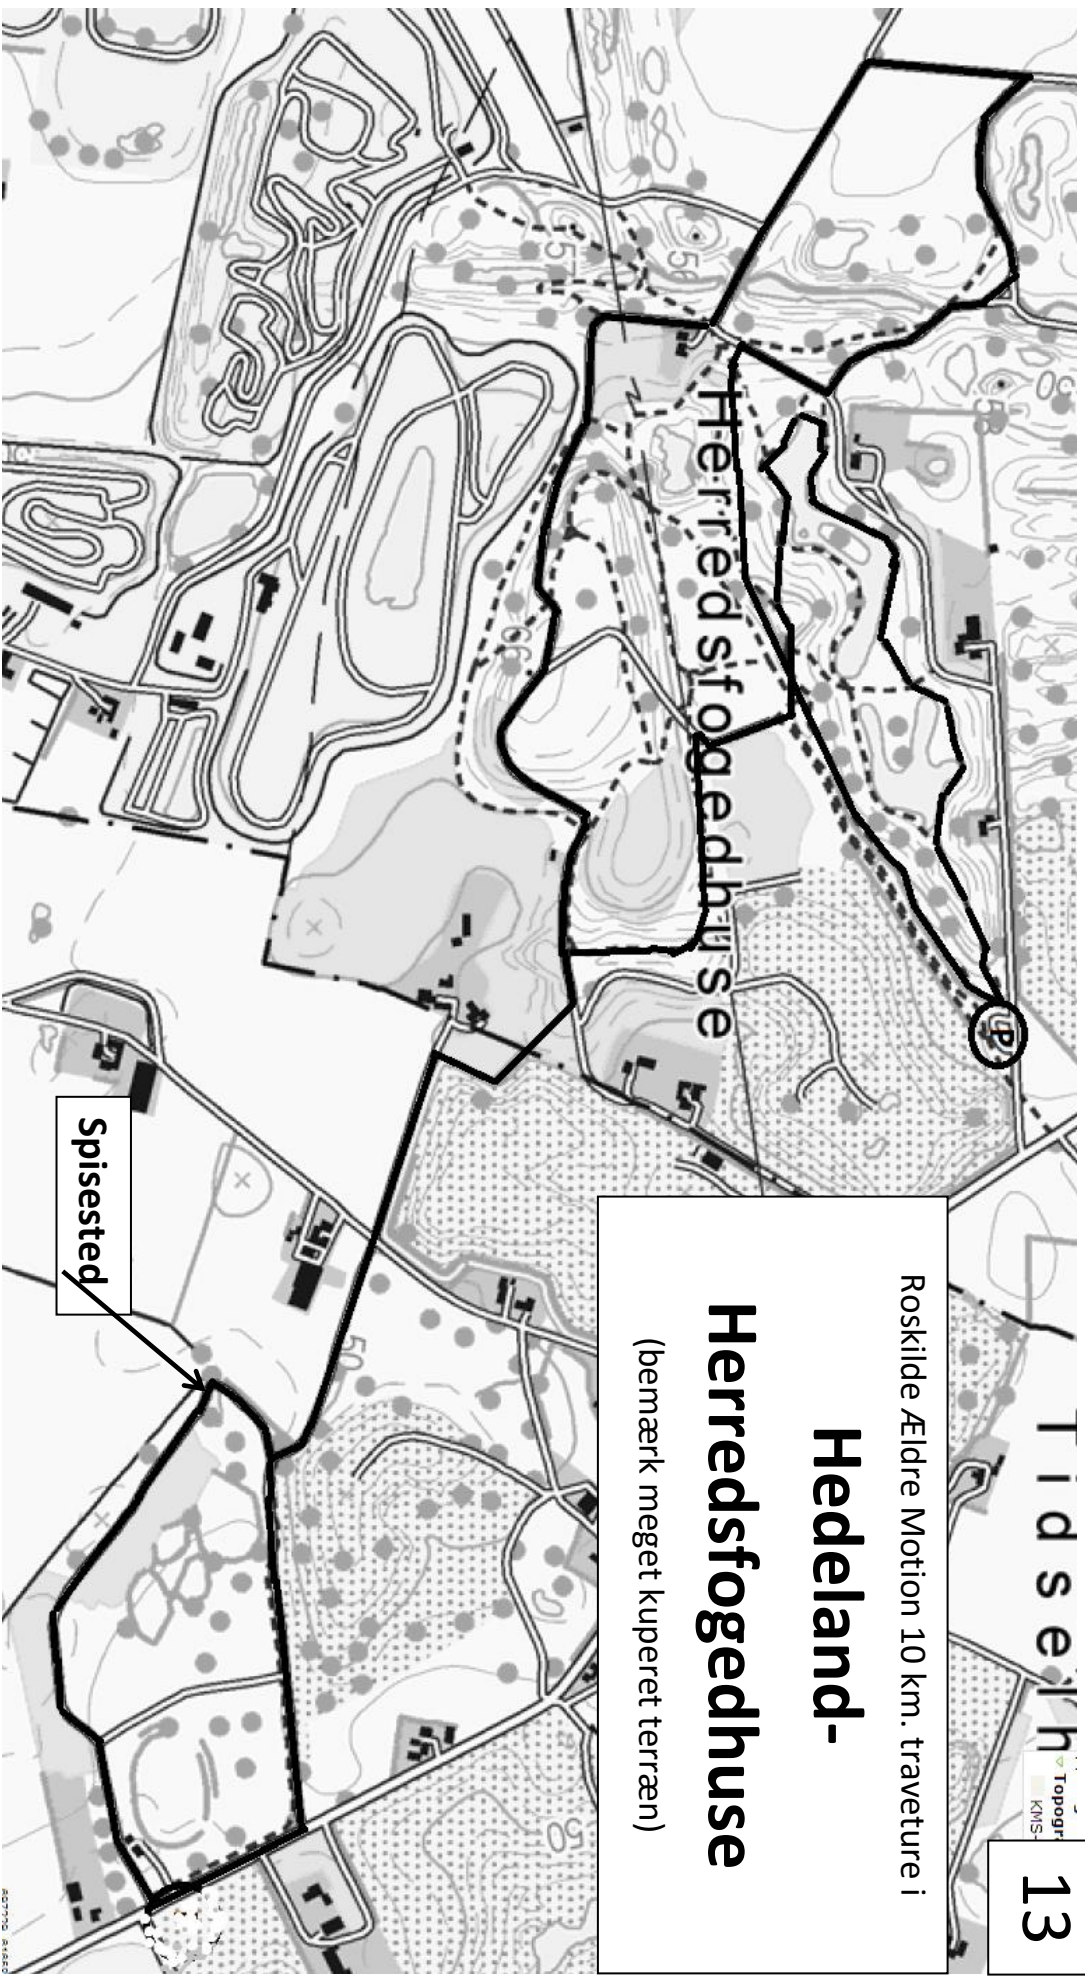

Roskilde Ældre Motion 10 km. traveture i

Hedeland- Herredsfogedhuse

(bemærk meget kuperet terræn)

Kørevejledning:

Kør ud af Vindingevej, drej th. i rundkørslen mod Tune, kør 700 m. og drej th. på Herredsfogedvej og frem til parkering på venstre side.