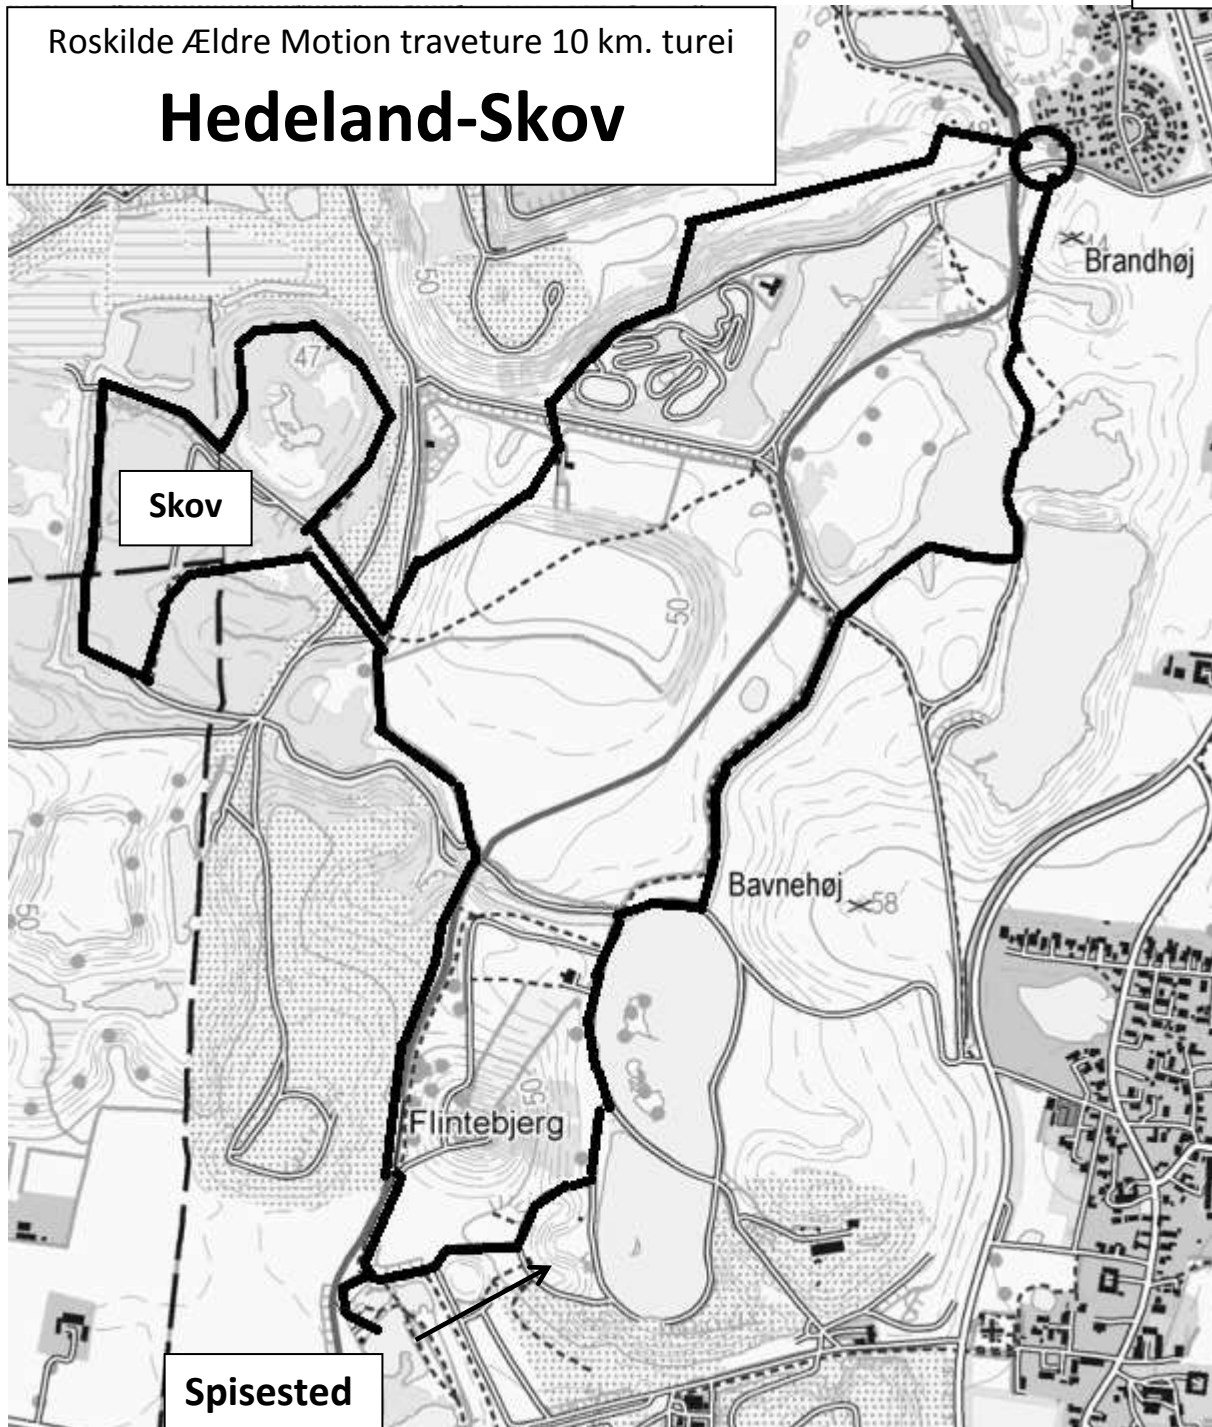

Roskilde Ældre Motion traveture 10 km. turei

## Hedeland-Skov

Kørevejledning:

Kør mod Hedehusene, drej th. af Brandhøjgårdsvej, kør 1 km.  
drej th. af Hedeland til parkering 300 m. fremme.