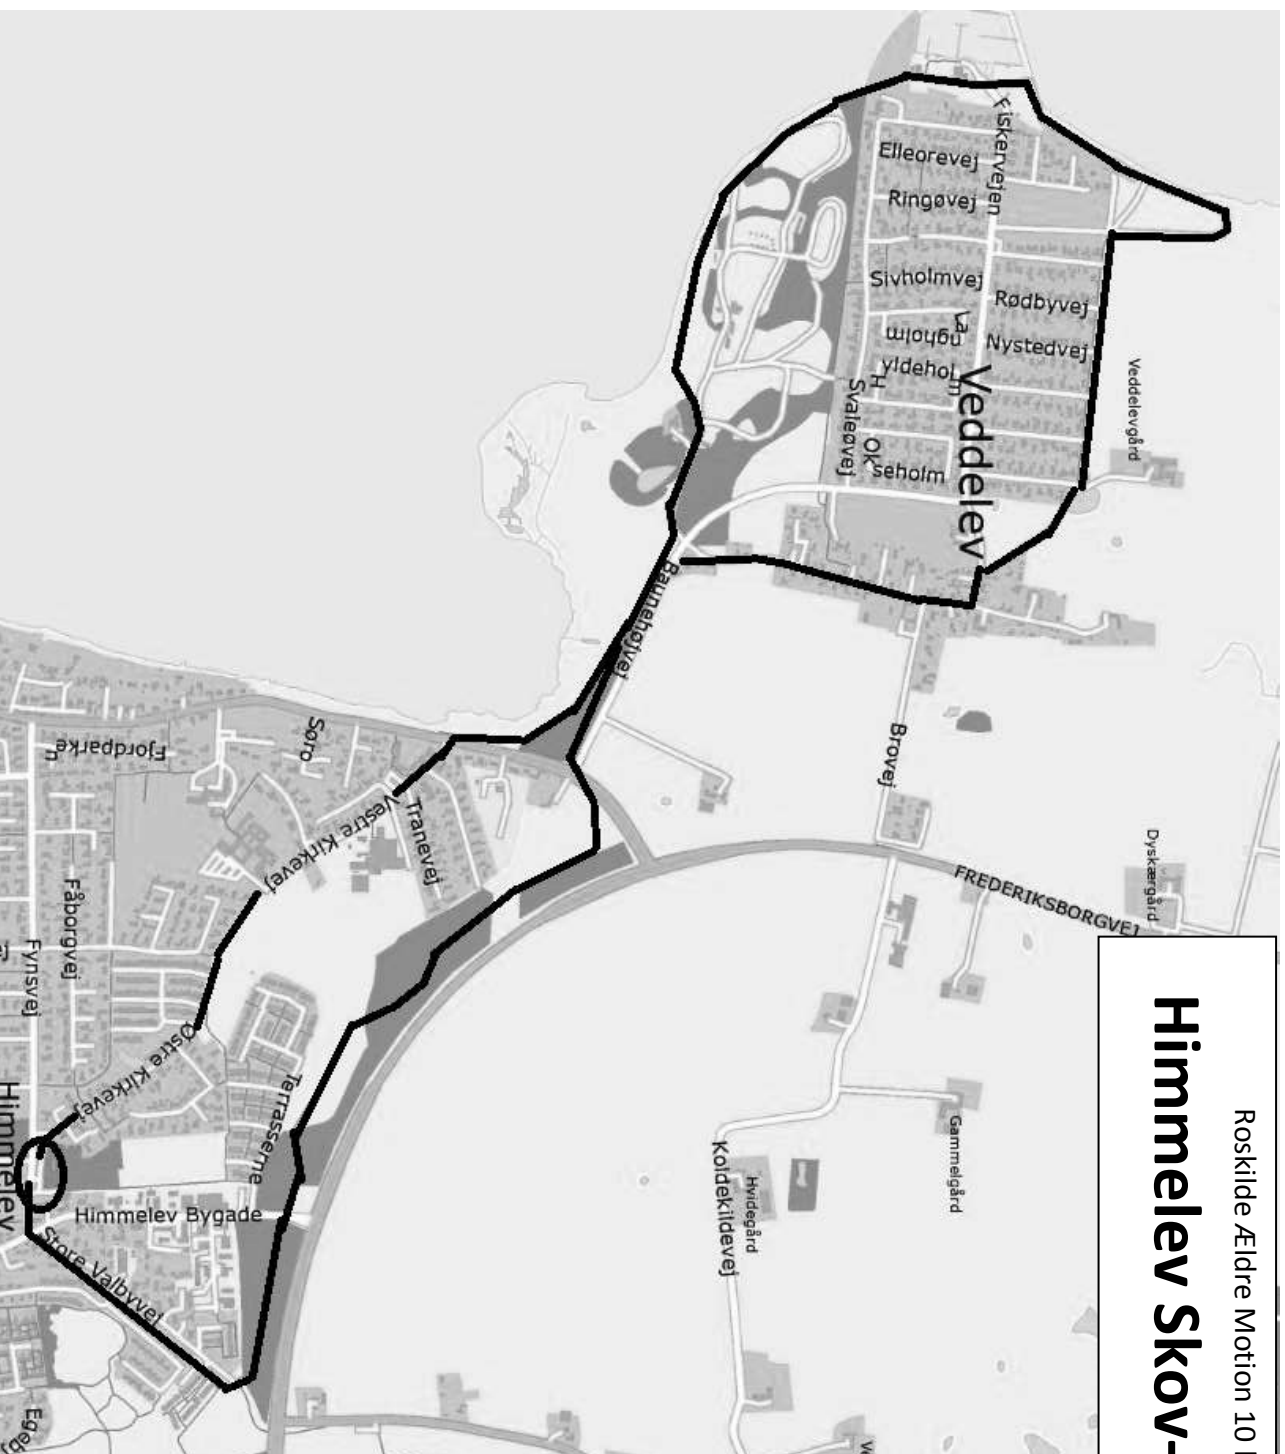

Roskilde Ældre Motion 10 km. Travetur i

Himmelev Skov- Veddelev

18

Mødested:
Himmelev Kirke
eller på Kildegården

Kørevejledning :

Kør forbi
Vikingeskibsmuseet,
tv. i rundkørslen ud af
Frederiksborgvej,
efter 1,3 km drej th. af
Fynsvej som går
direkte
ud til Himmelev Kirke.