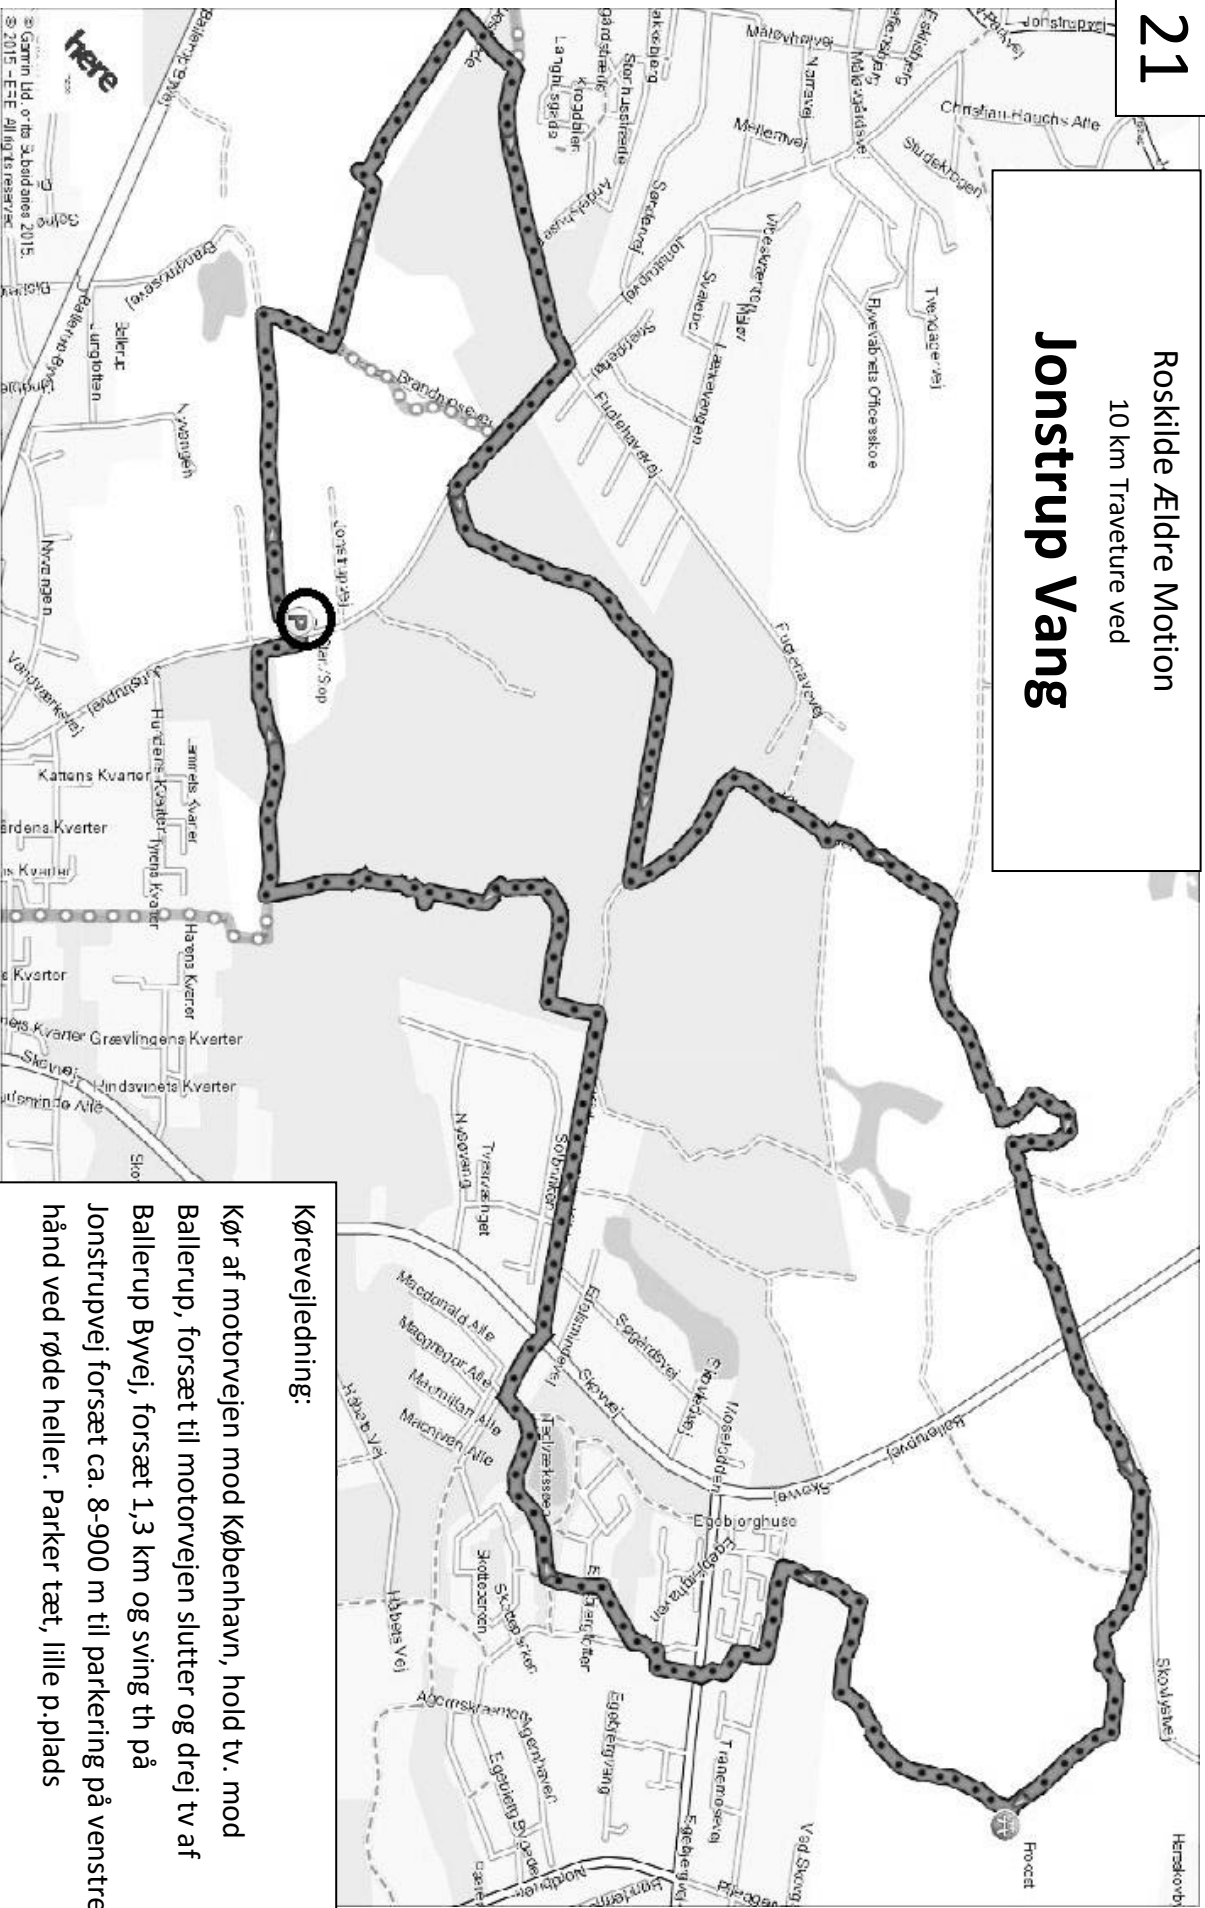

21

Roskilde Ældre Motion 10 km Træture ved Jonstrup Vang

Kørevejledning:

Kør af motorvejen mod København, hold tv. mod Ballerup, forsæt til motorvejen slutter og drej tv af Ballerup Byvej, forsæt 1,3 km og sving th på Jonstrupvej forsæt ca. 8-900 m til parkering på venstre hånd ved røde heller. Parker tæt, lille p.plads