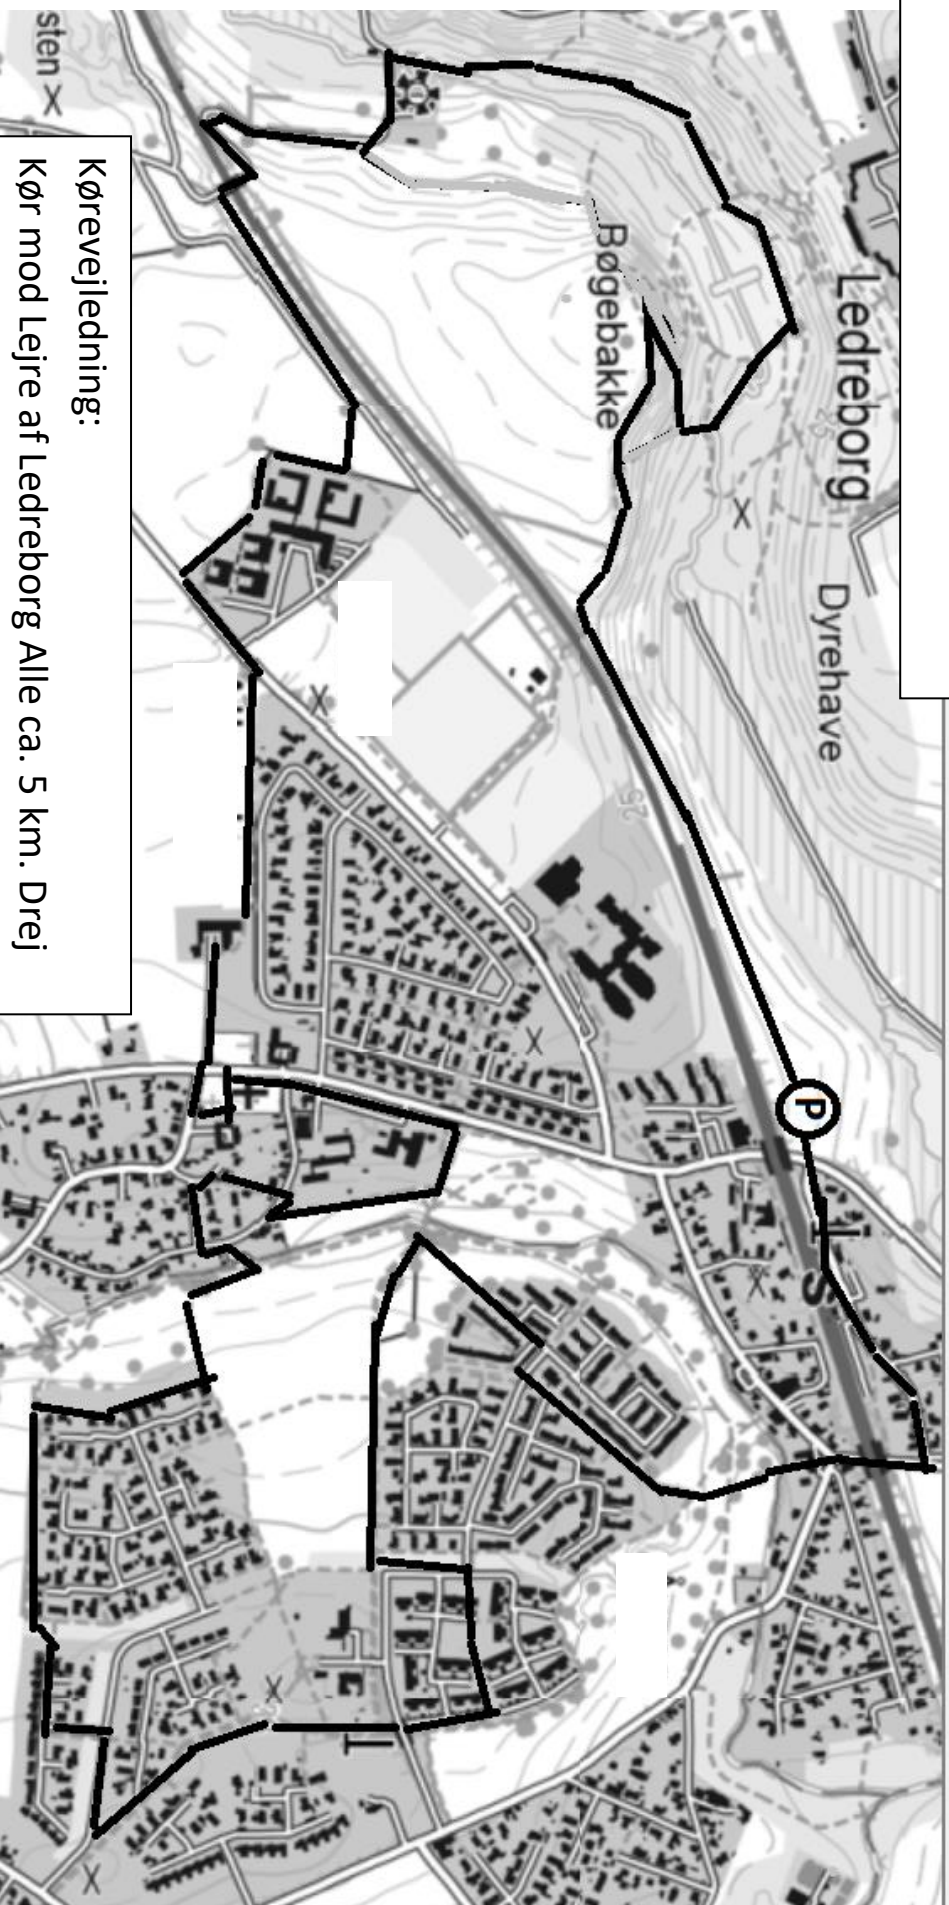

Roskilde Ældre Motion 10 km. Travetur

Lejre rundt

Kørevejledning:

Kør mod Lejre af Ledreborg Alle ca. 5 km. Drej til venstre af Lejrevej kør 700 m til parkering på højre hånd ved lyskurven lige før tunnelen