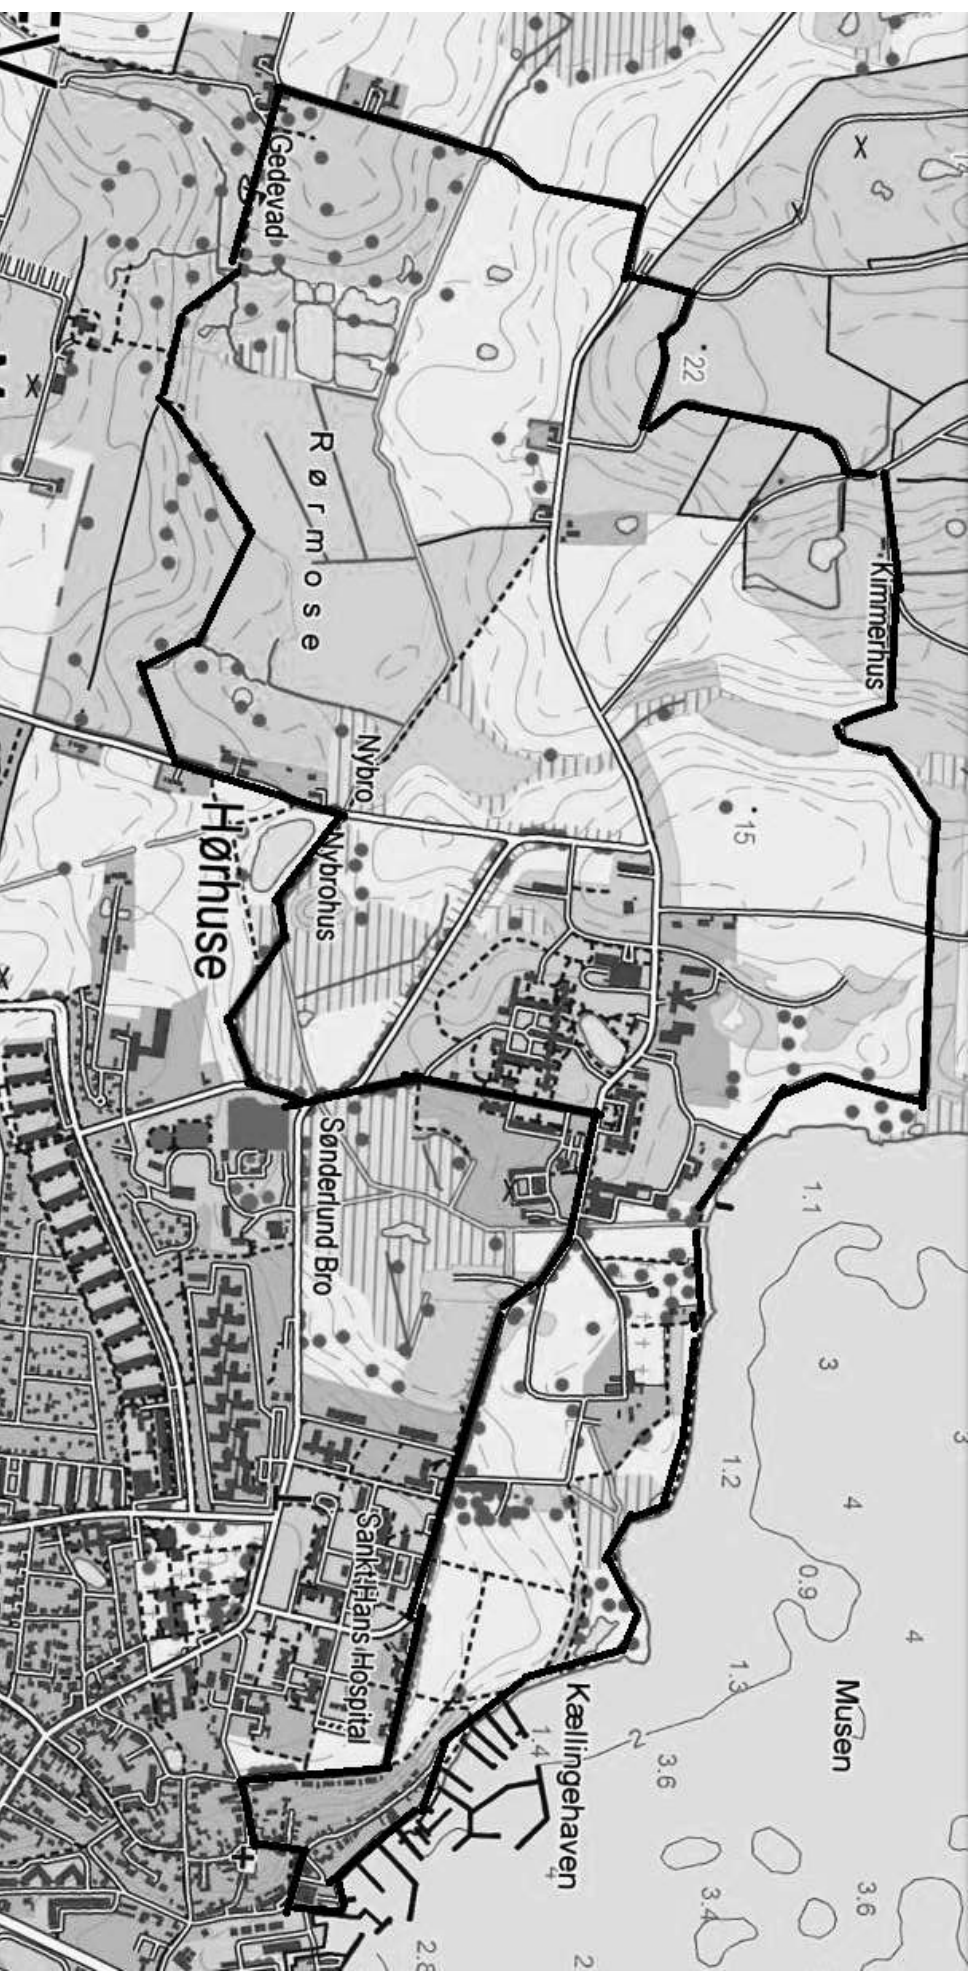

Roskilde Ældre Motion 10 km. Travetur fra

Kællingehaven

(Sankt Hans Hospital)

Vi mødes ved ishuset på Havnen