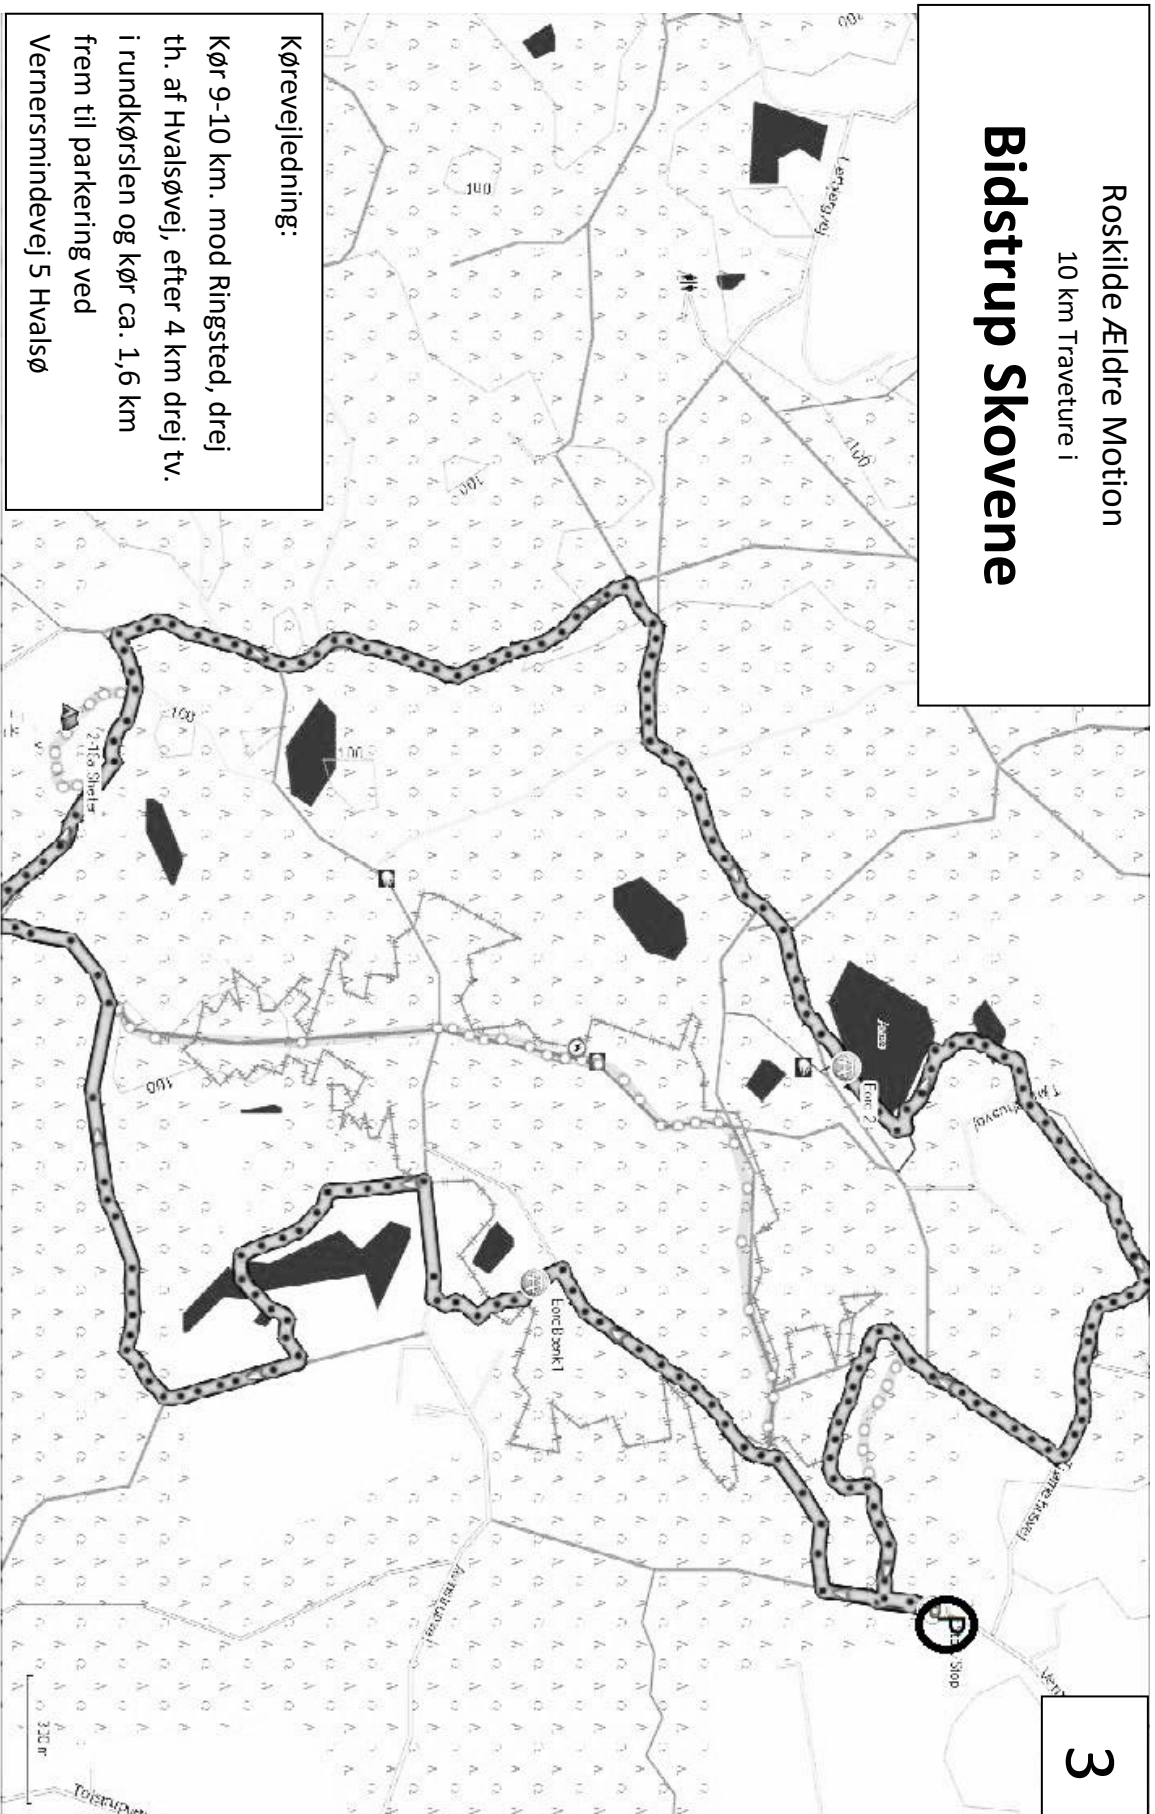

Roskilde Ældre Motion
10 km Traveture i

Bidstrup Skovene

3

Kørevejledning:

Kør 9-10 km. mod Ringsted, drej
th. af Hvalsøvej, efter 4 km drej tv.
i rundkørslen og kør ca. 1,6 km
frem til parkering ved
Vernersmindevej 5 Hvalsø