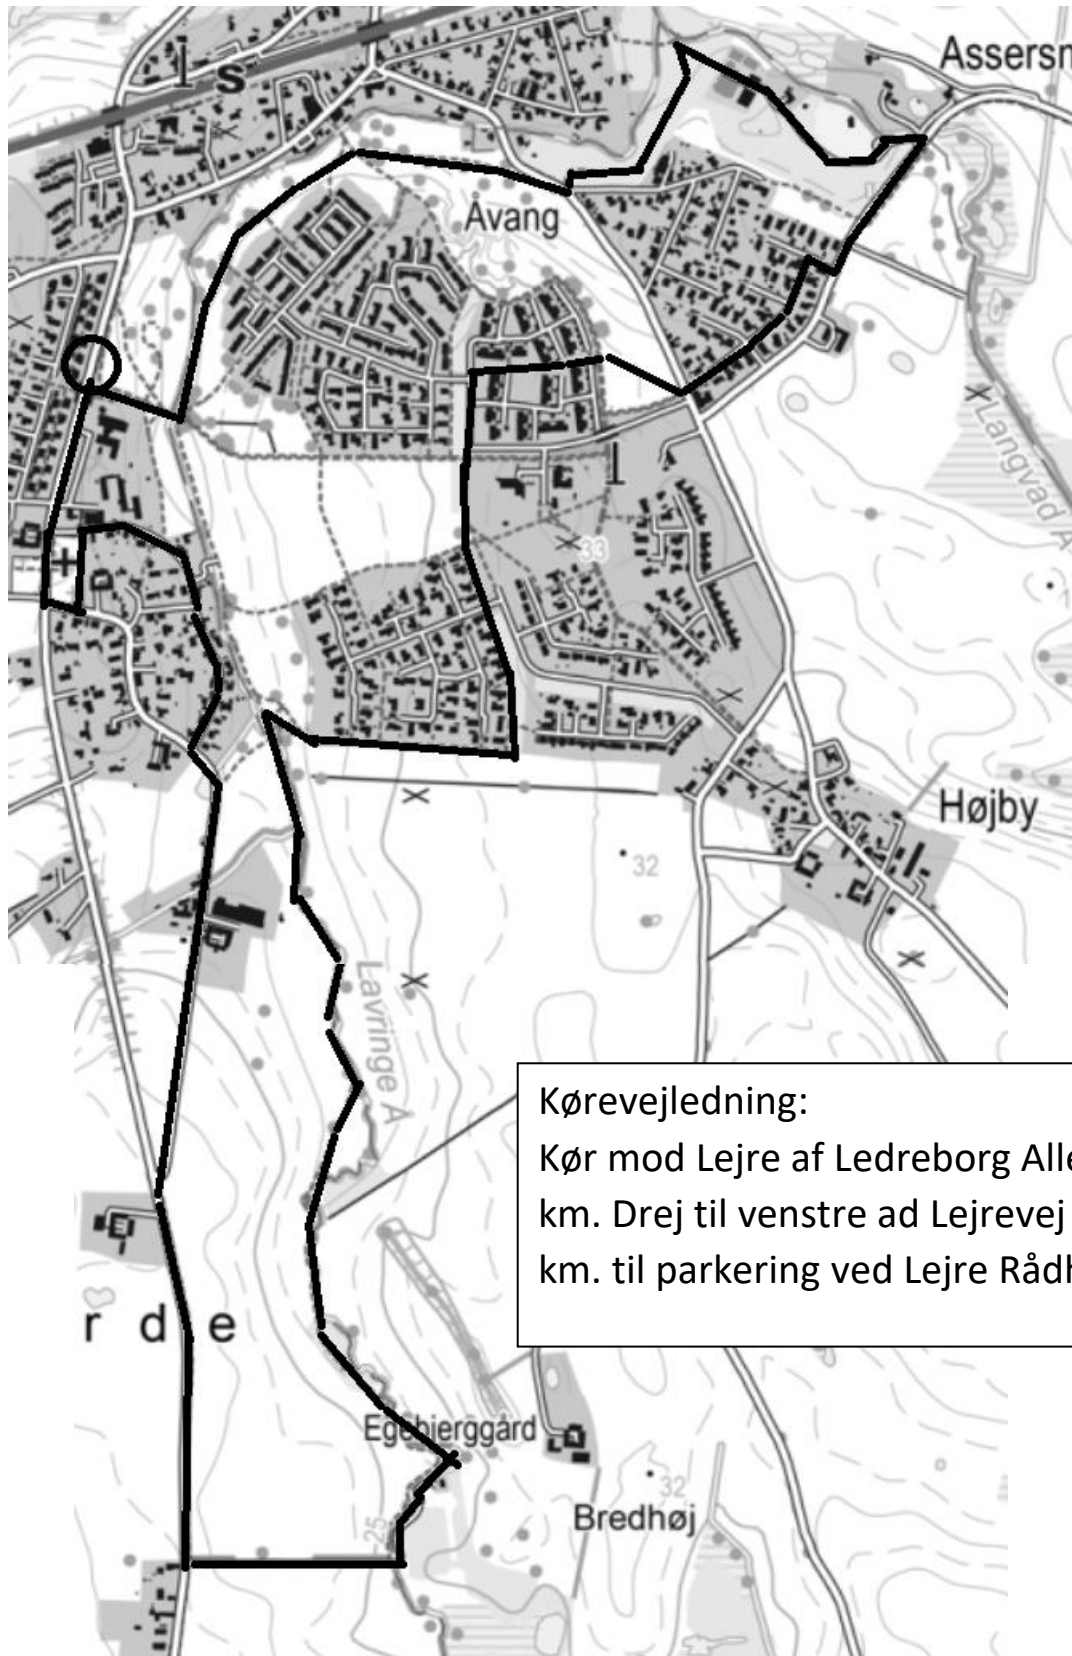

Roskilde Ældre Motion 10 km. Travetur

30

Lavringe Å

Ved Lejre

Kørevejledning:

Kør mod Lejre af Ledreborg Alle ca. 5 km. Drej til venstre ad Lejrevej kør 1,4 km. til parkering ved Lejre Rådhus