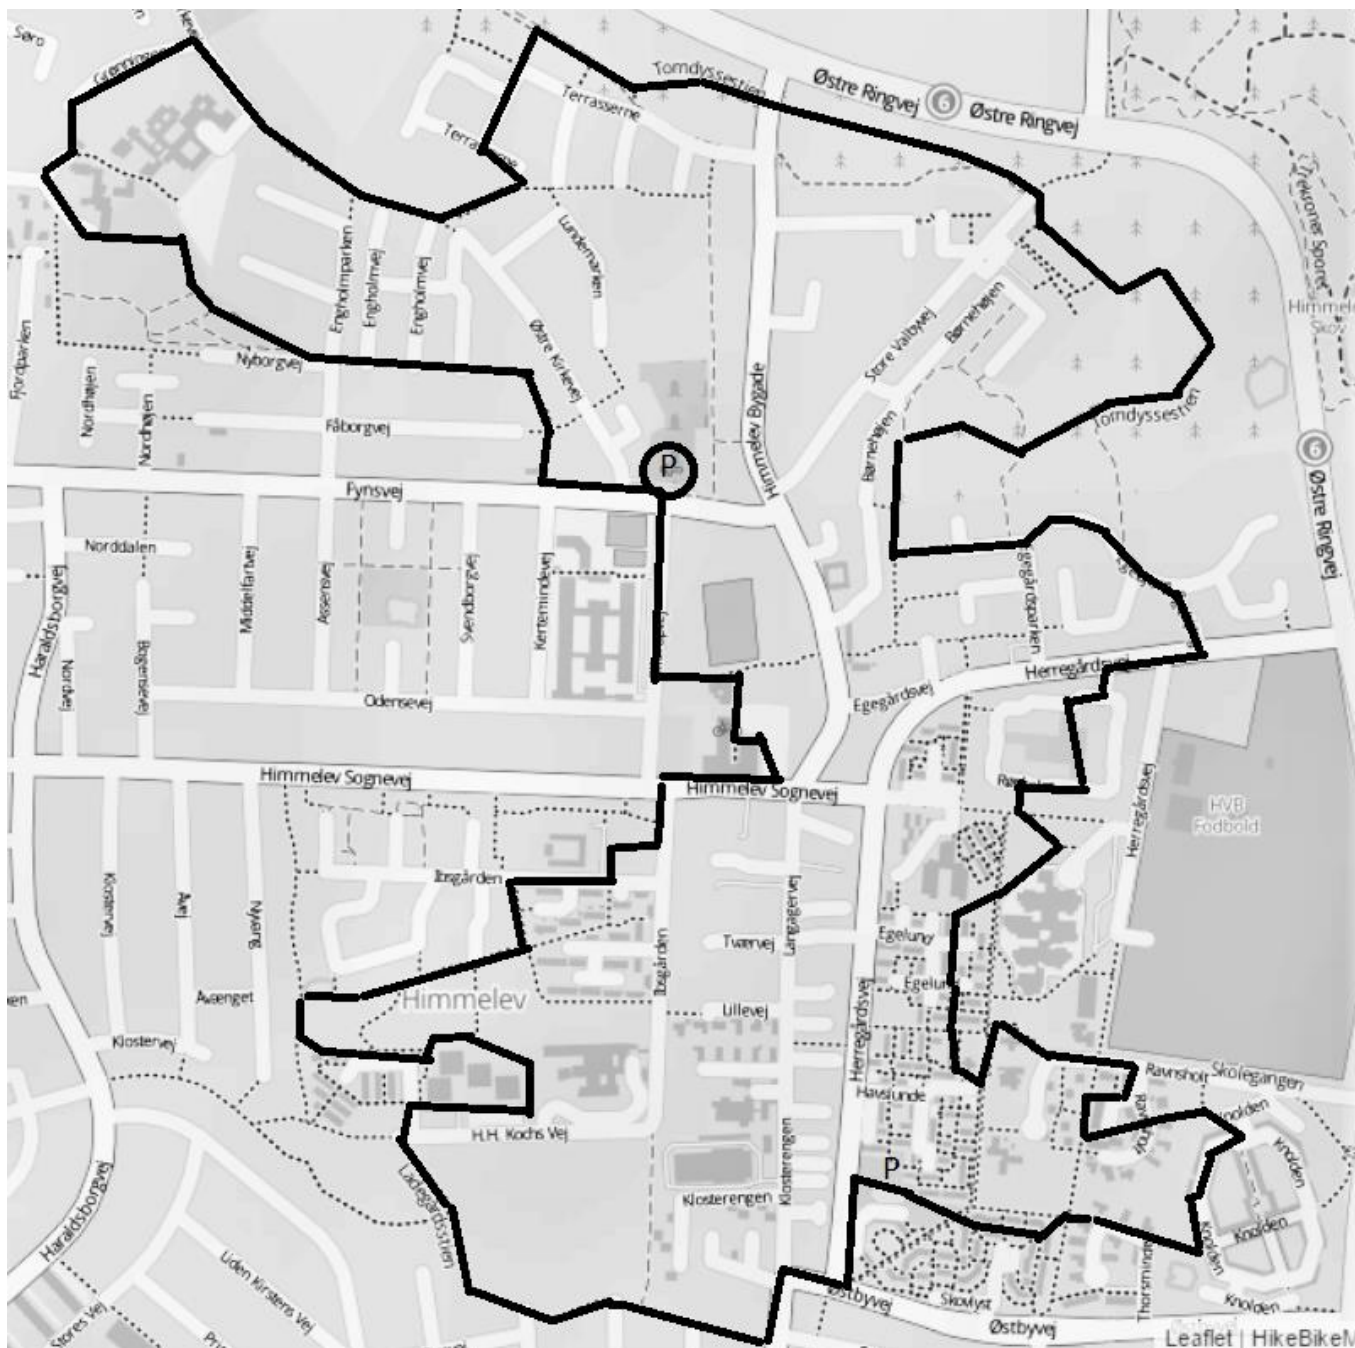

Roskilde Ældre Motion 10 km. Travetur

Himmelev Rundt

ca. 9 km.

32

Mødested:
Himmelev Kirke
eller på Kildegården

Kørevejledning:
Kør forbi Vikingskibsmuseet,
tv. i rundkørslen ud af Frederiksborgvej,
efter 1,3 km drej th. af Fynsvej som går direkte
ud til Himmelev Kirke.