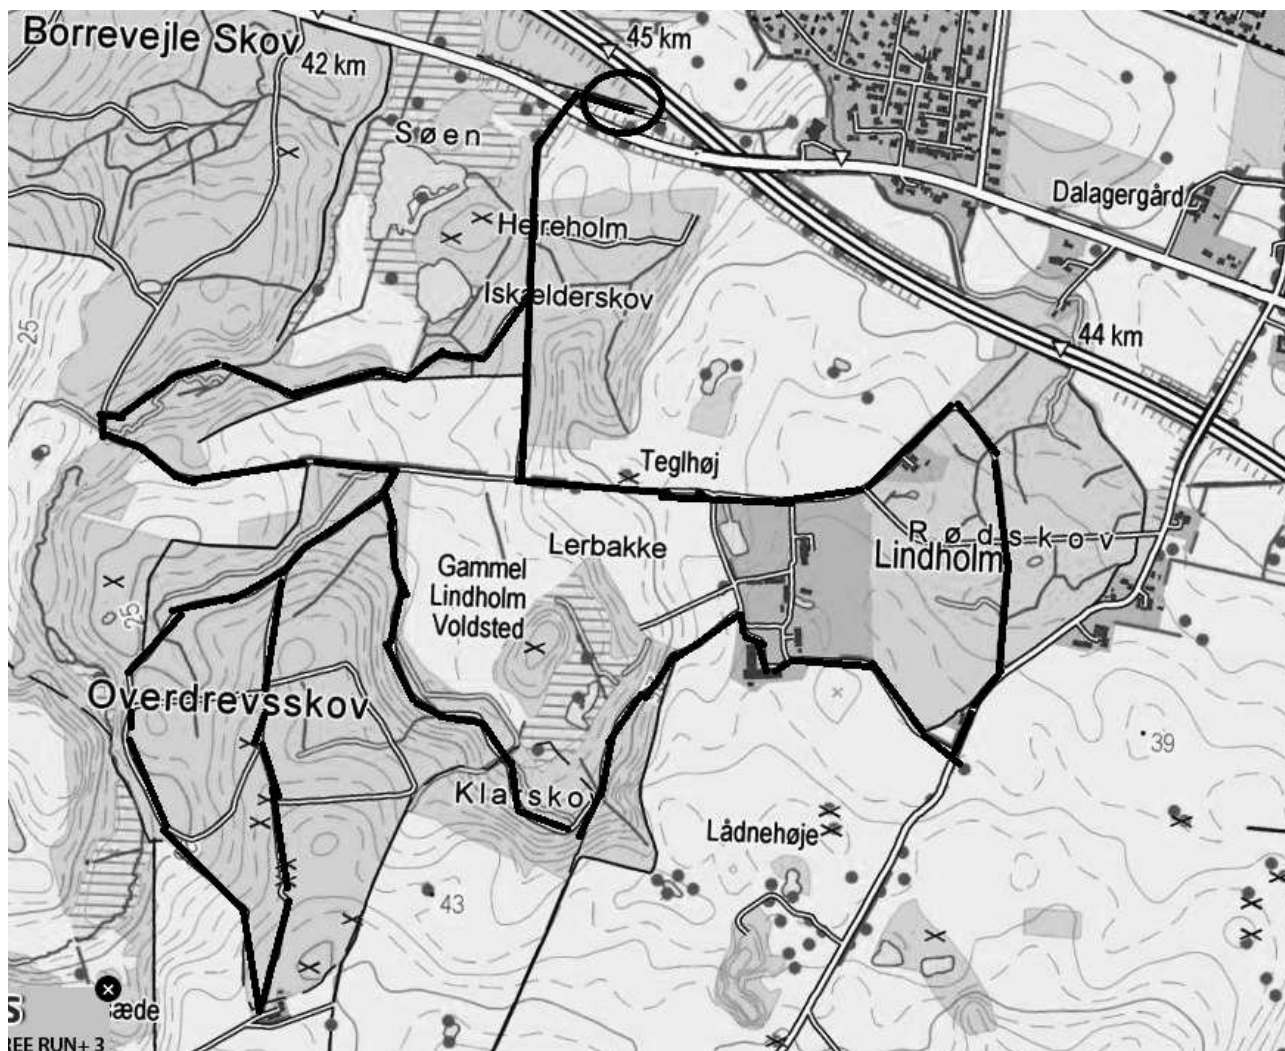

Roskilde Ældre Motion

10 km Traveture ved

Lindholm

Ca. 8,6 km

Kørevejledning:

Kør af Lindenborgvej mod Holbæk kør ind på parkering th. ca. 600 m efter Lindenborg Kro overfor Abbetvedvej, efter du har krydset motorvejen.