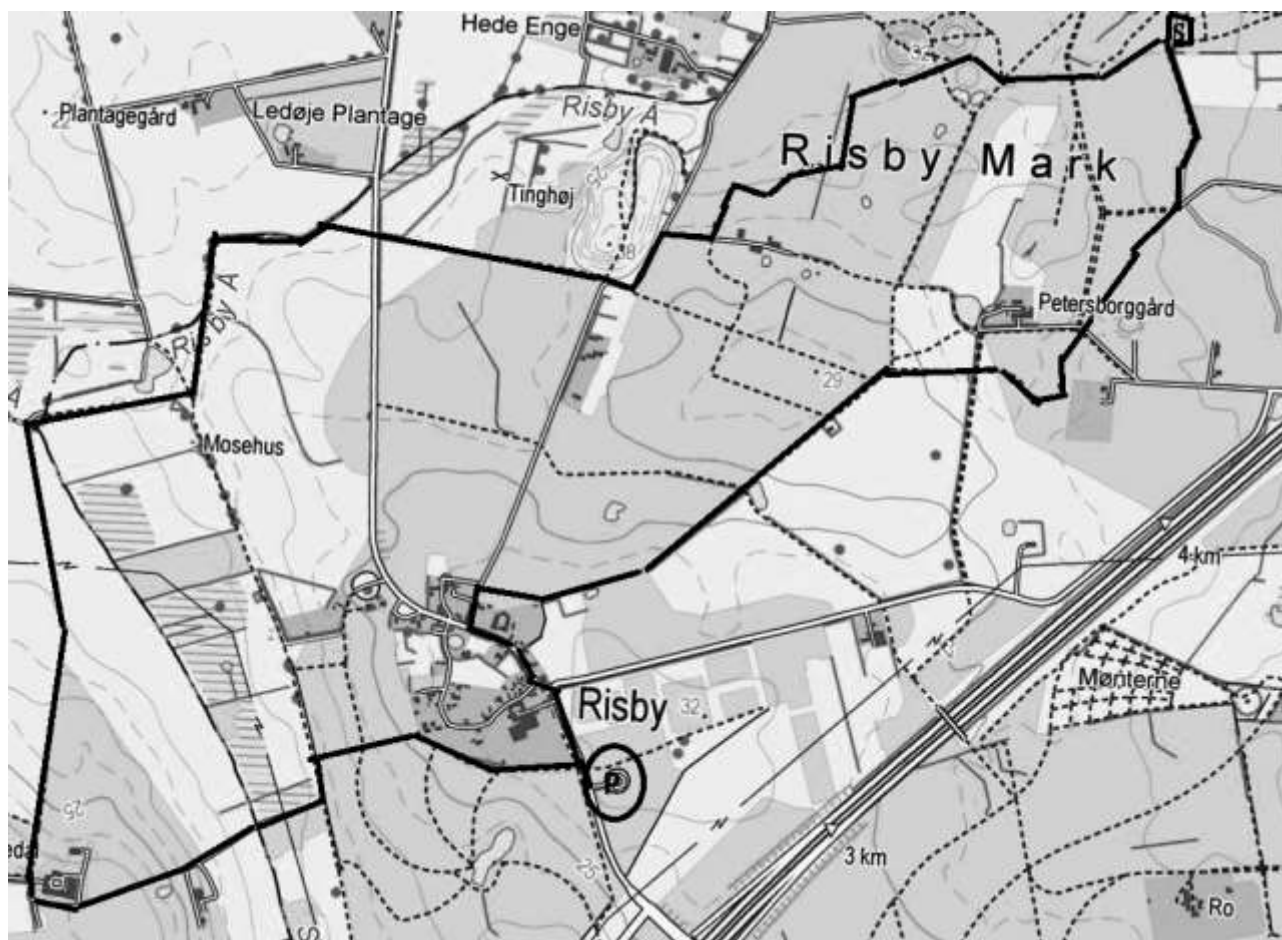

Roskilde Ældre Motion 10 km. Travetur ved

# Risby

ca. 9,2 km

Kørevejledning:

Tag motorvejen mod København / Ballerup, tag afkørsel 4. Albertslund Nord, drej til venstre af Vestskovvej, kør 500 m. og drej th. ind på parkeringspladsen.