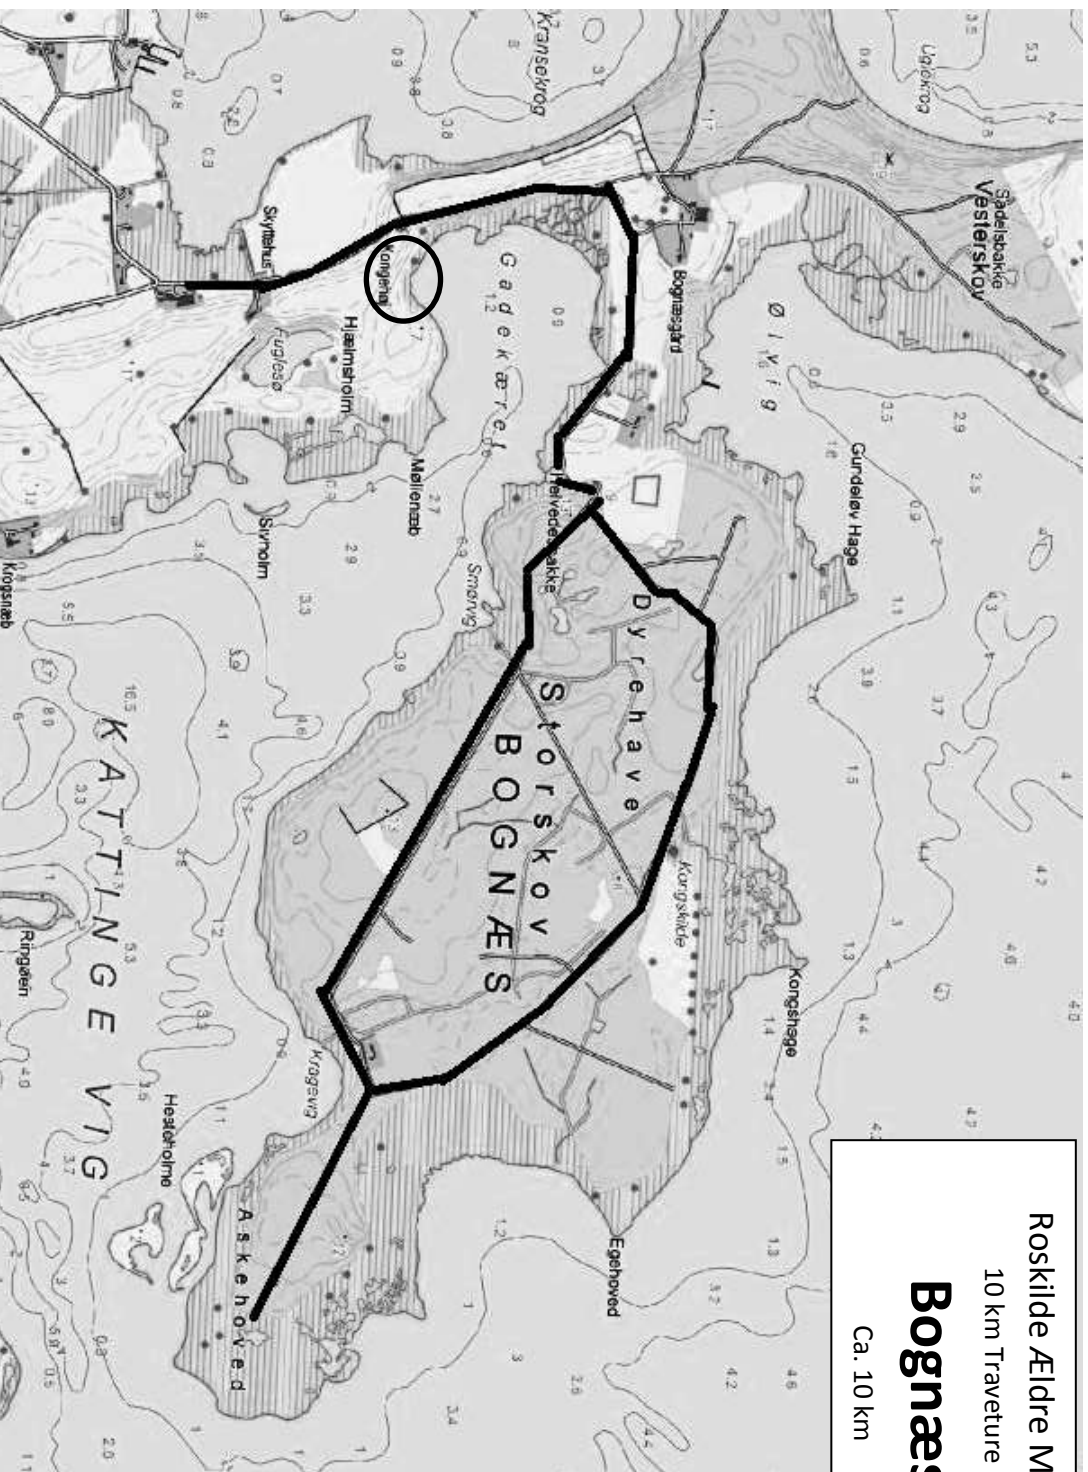

Roskilde Eldre Motion

10 km Træveture på

Bognæs

Ca. 10 km

Kørevejledning:

Kør forbi Boserup skov, videre mod Bognæs og af Bognæsvej til nr. 20 hvor vi parkere overfor.