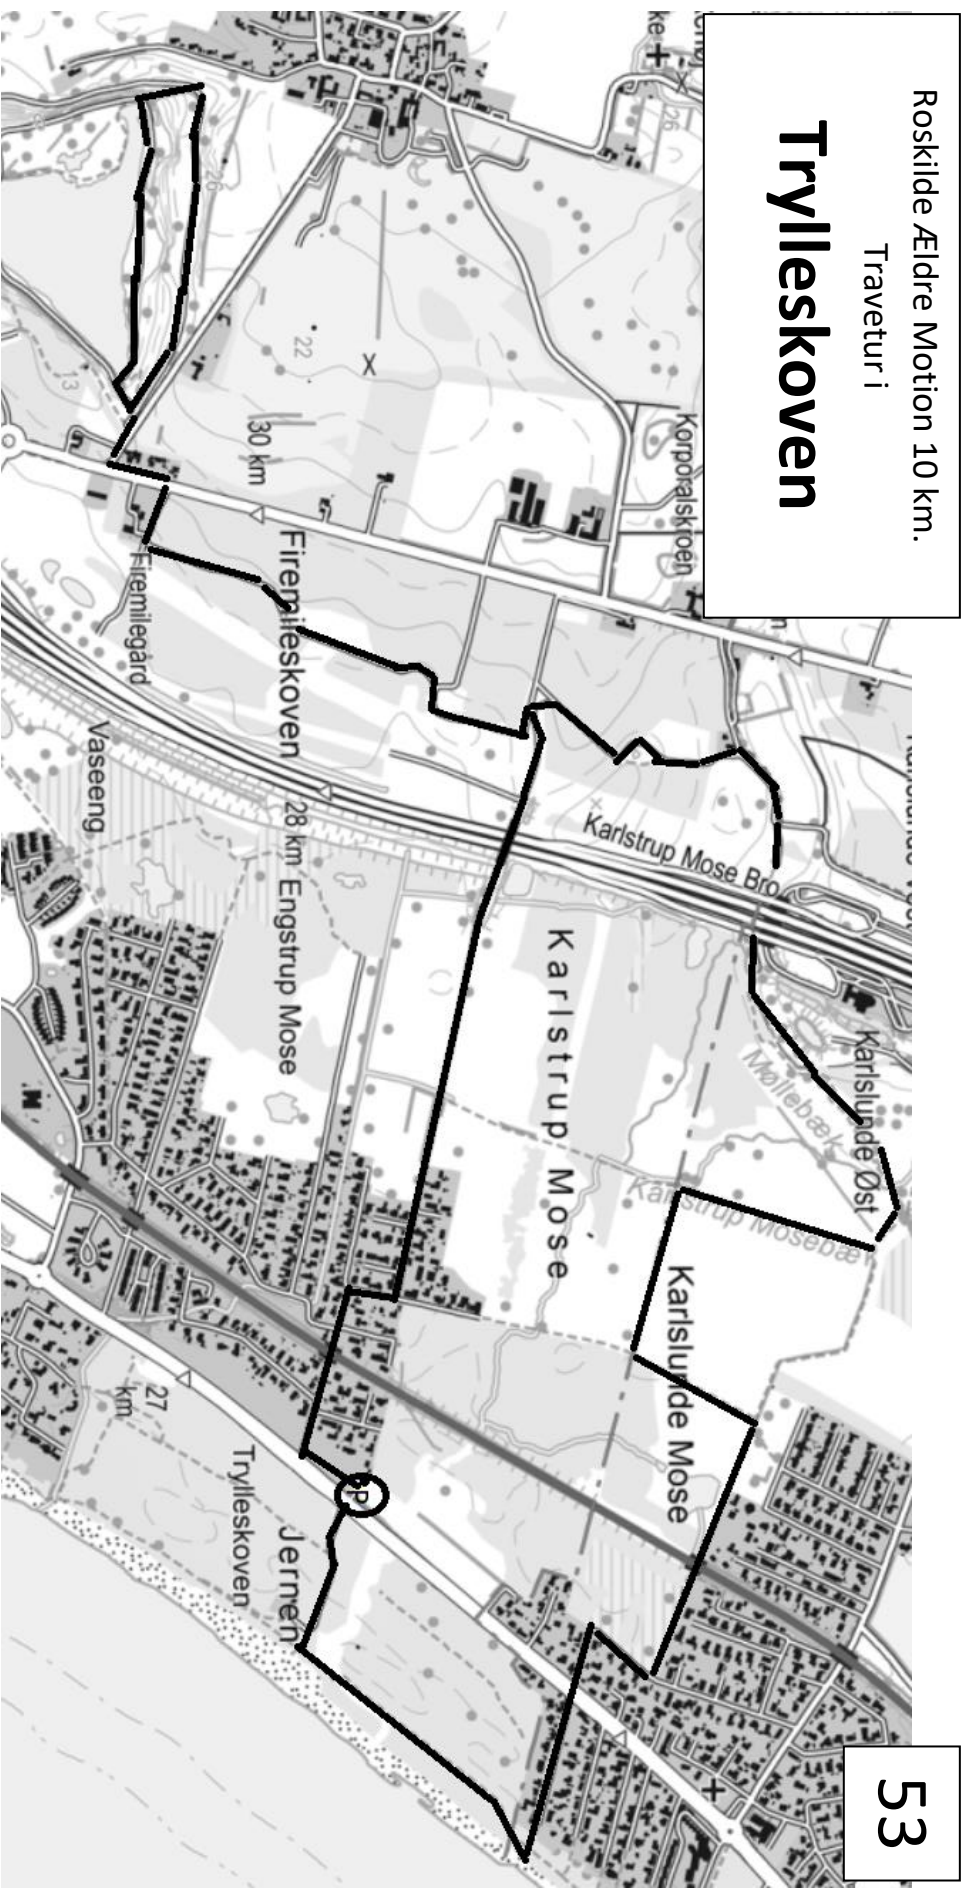

Roskilde Ældre Motion 10 km.

Travetur i

Trylleskoven

53

Kørevejledning:

Kør af Vindingevej, drej th. i rundkørslen mod Tune, - køр gennem Tune mod Karlslunde, - igennem Karlslunde og th.

af Karlslunde Landevej og straks efter tv. af Karlslunde Mosevej ca. 2 km. - drej th i rundkørslen køр ca. 1 km. til

Karlstrup Mose på din højre hånd.

Karlstrup Strandvej 2 2682 Solrød Strand.