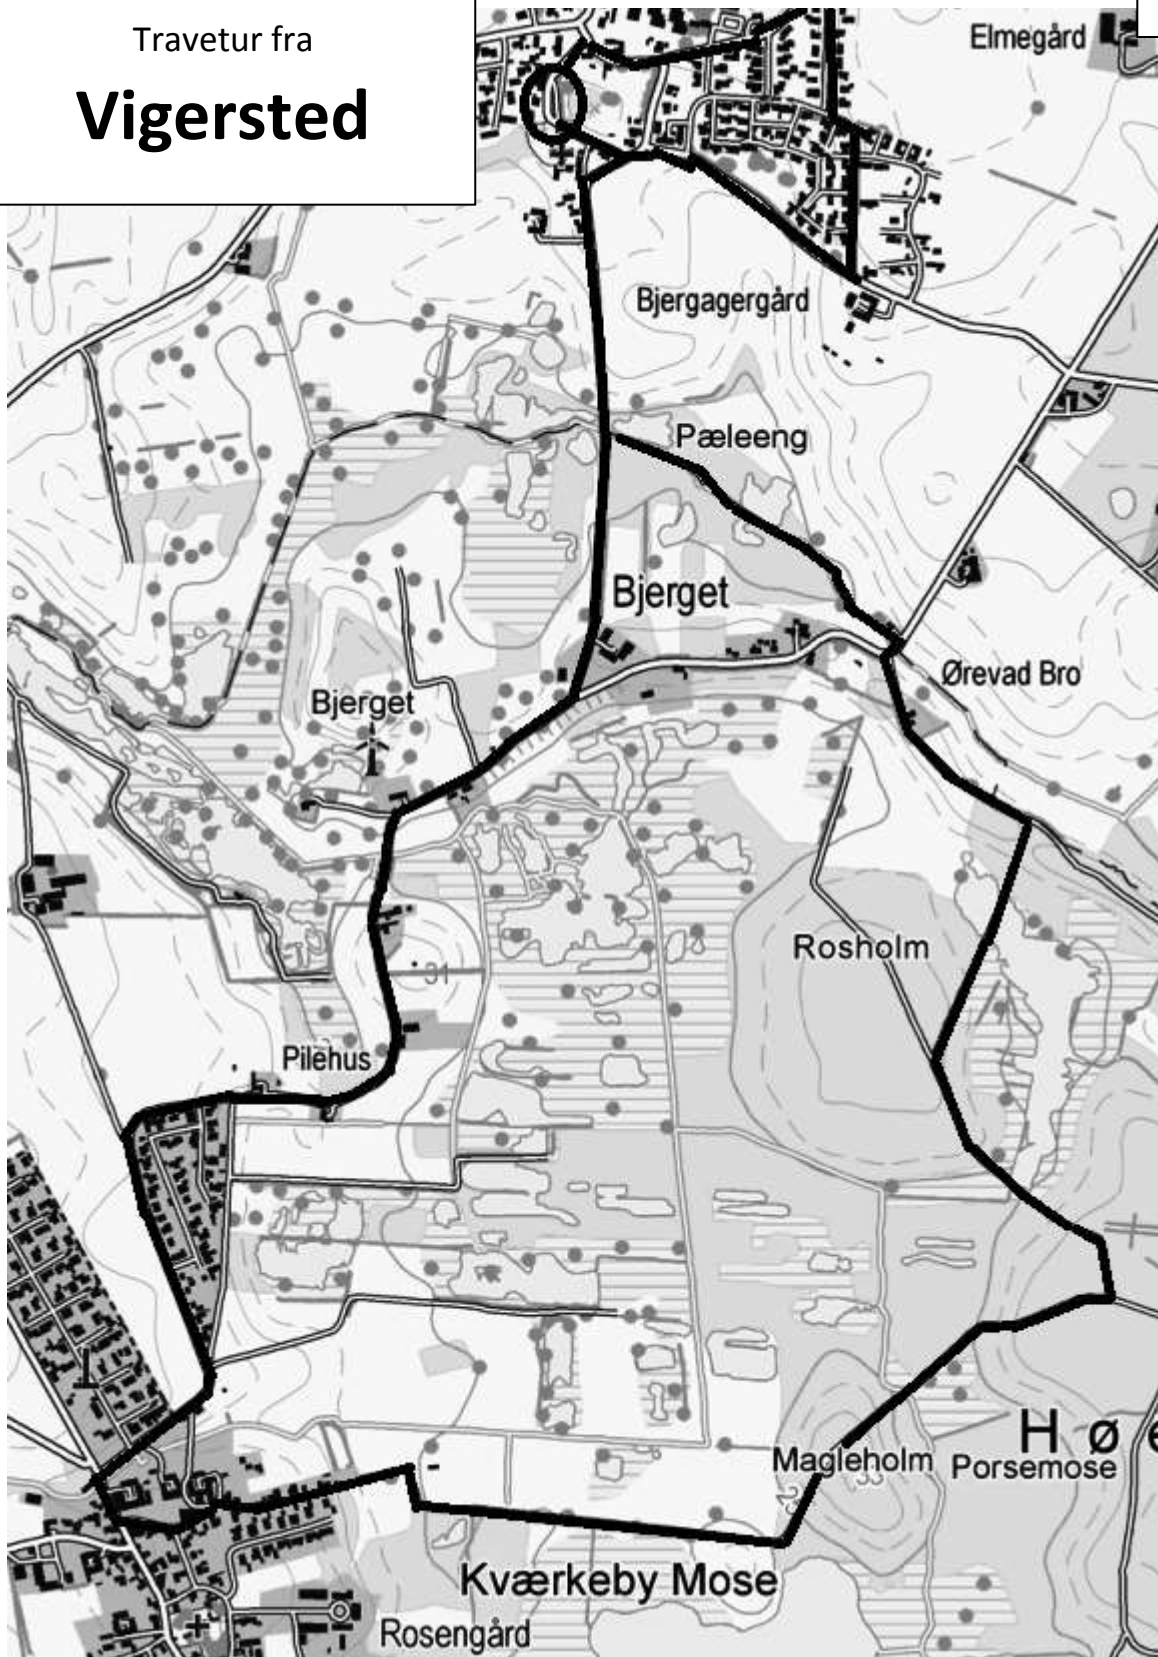

Roskilde Ældre Motion 10 km.

Travetur fra

Vigersted

54

Kørevejledning:

Kør mod Ringsted, ca. 21 km. fremme drej tv. mod Vigersted ,

kør 400 m. drej tv. af Rusgårds Bakke, 1,5 km fremme th. af

Vigersted Bygade til Parkering efter 100 m.