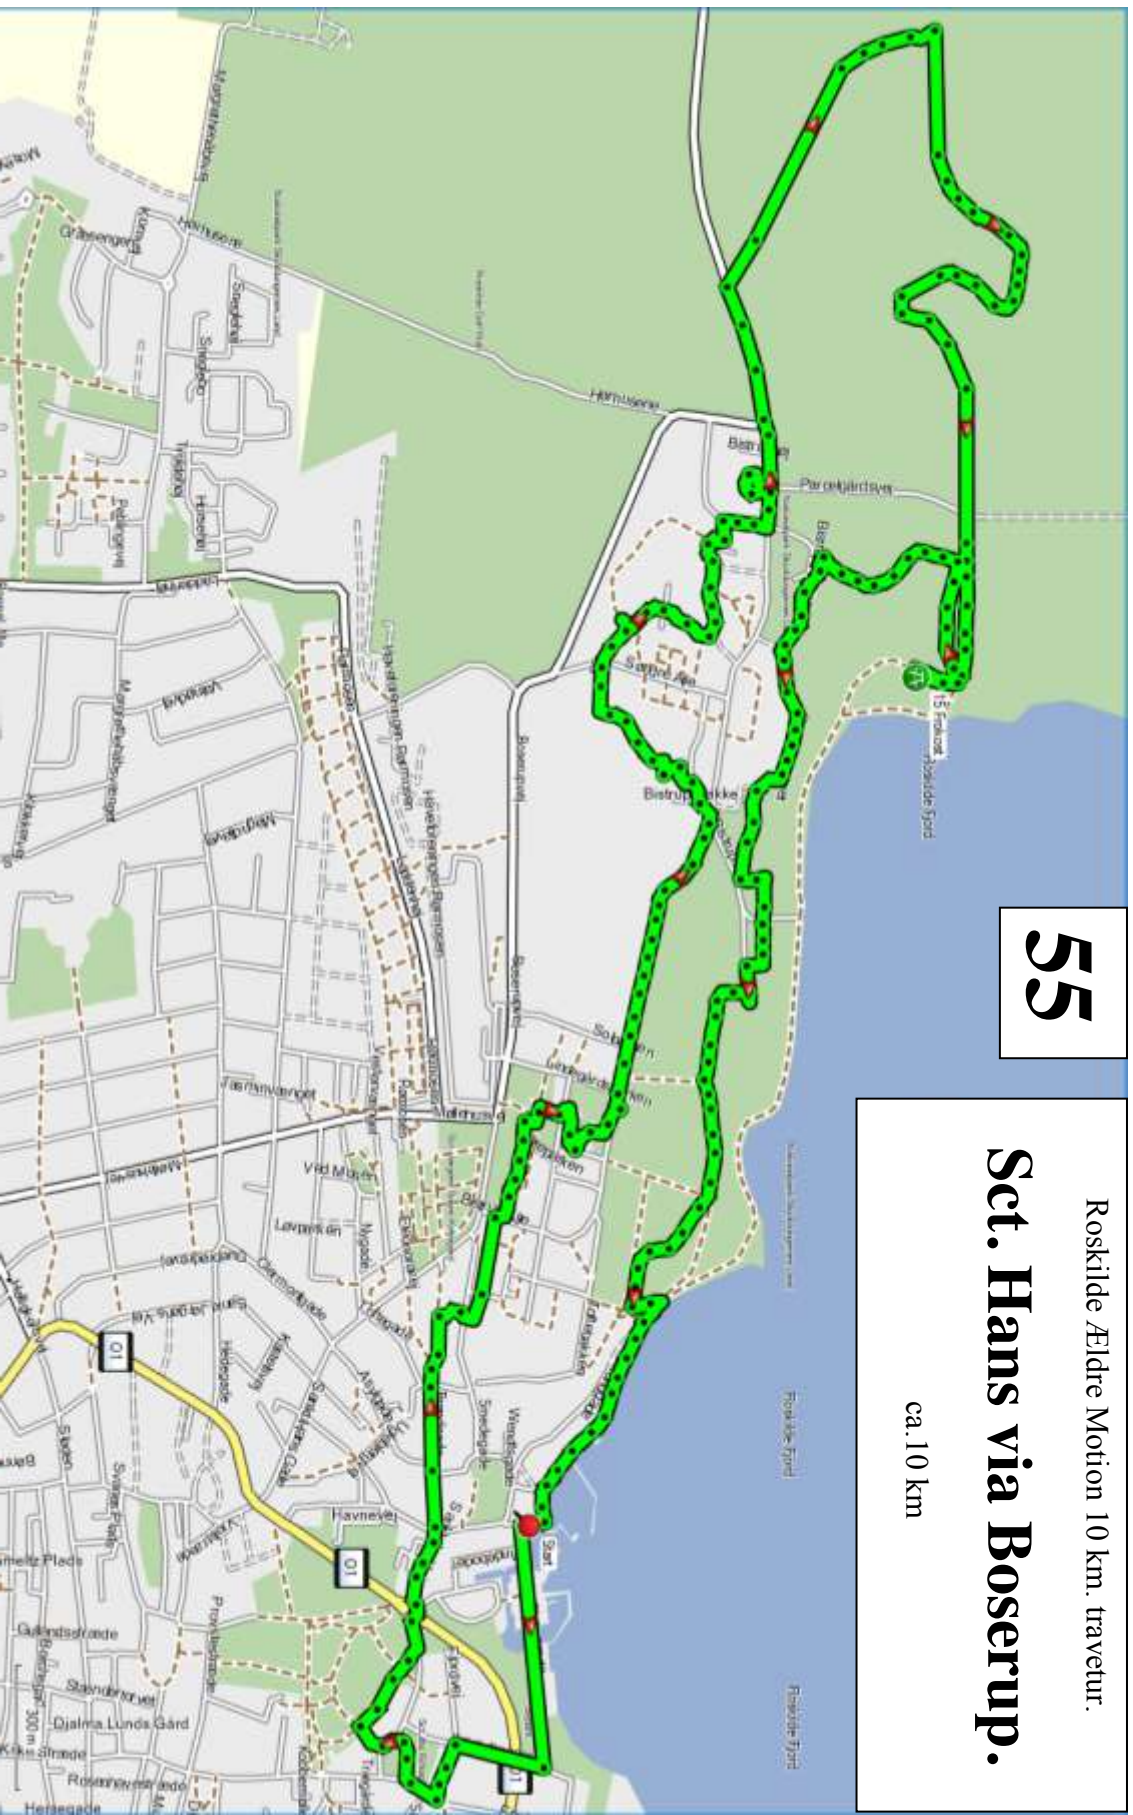

55

Roskilde Ældre Motion 10 km. travetur.

## Sct. Hans via Boserup.

ca. 10 km

Mødested. Ishuset ved havnen.