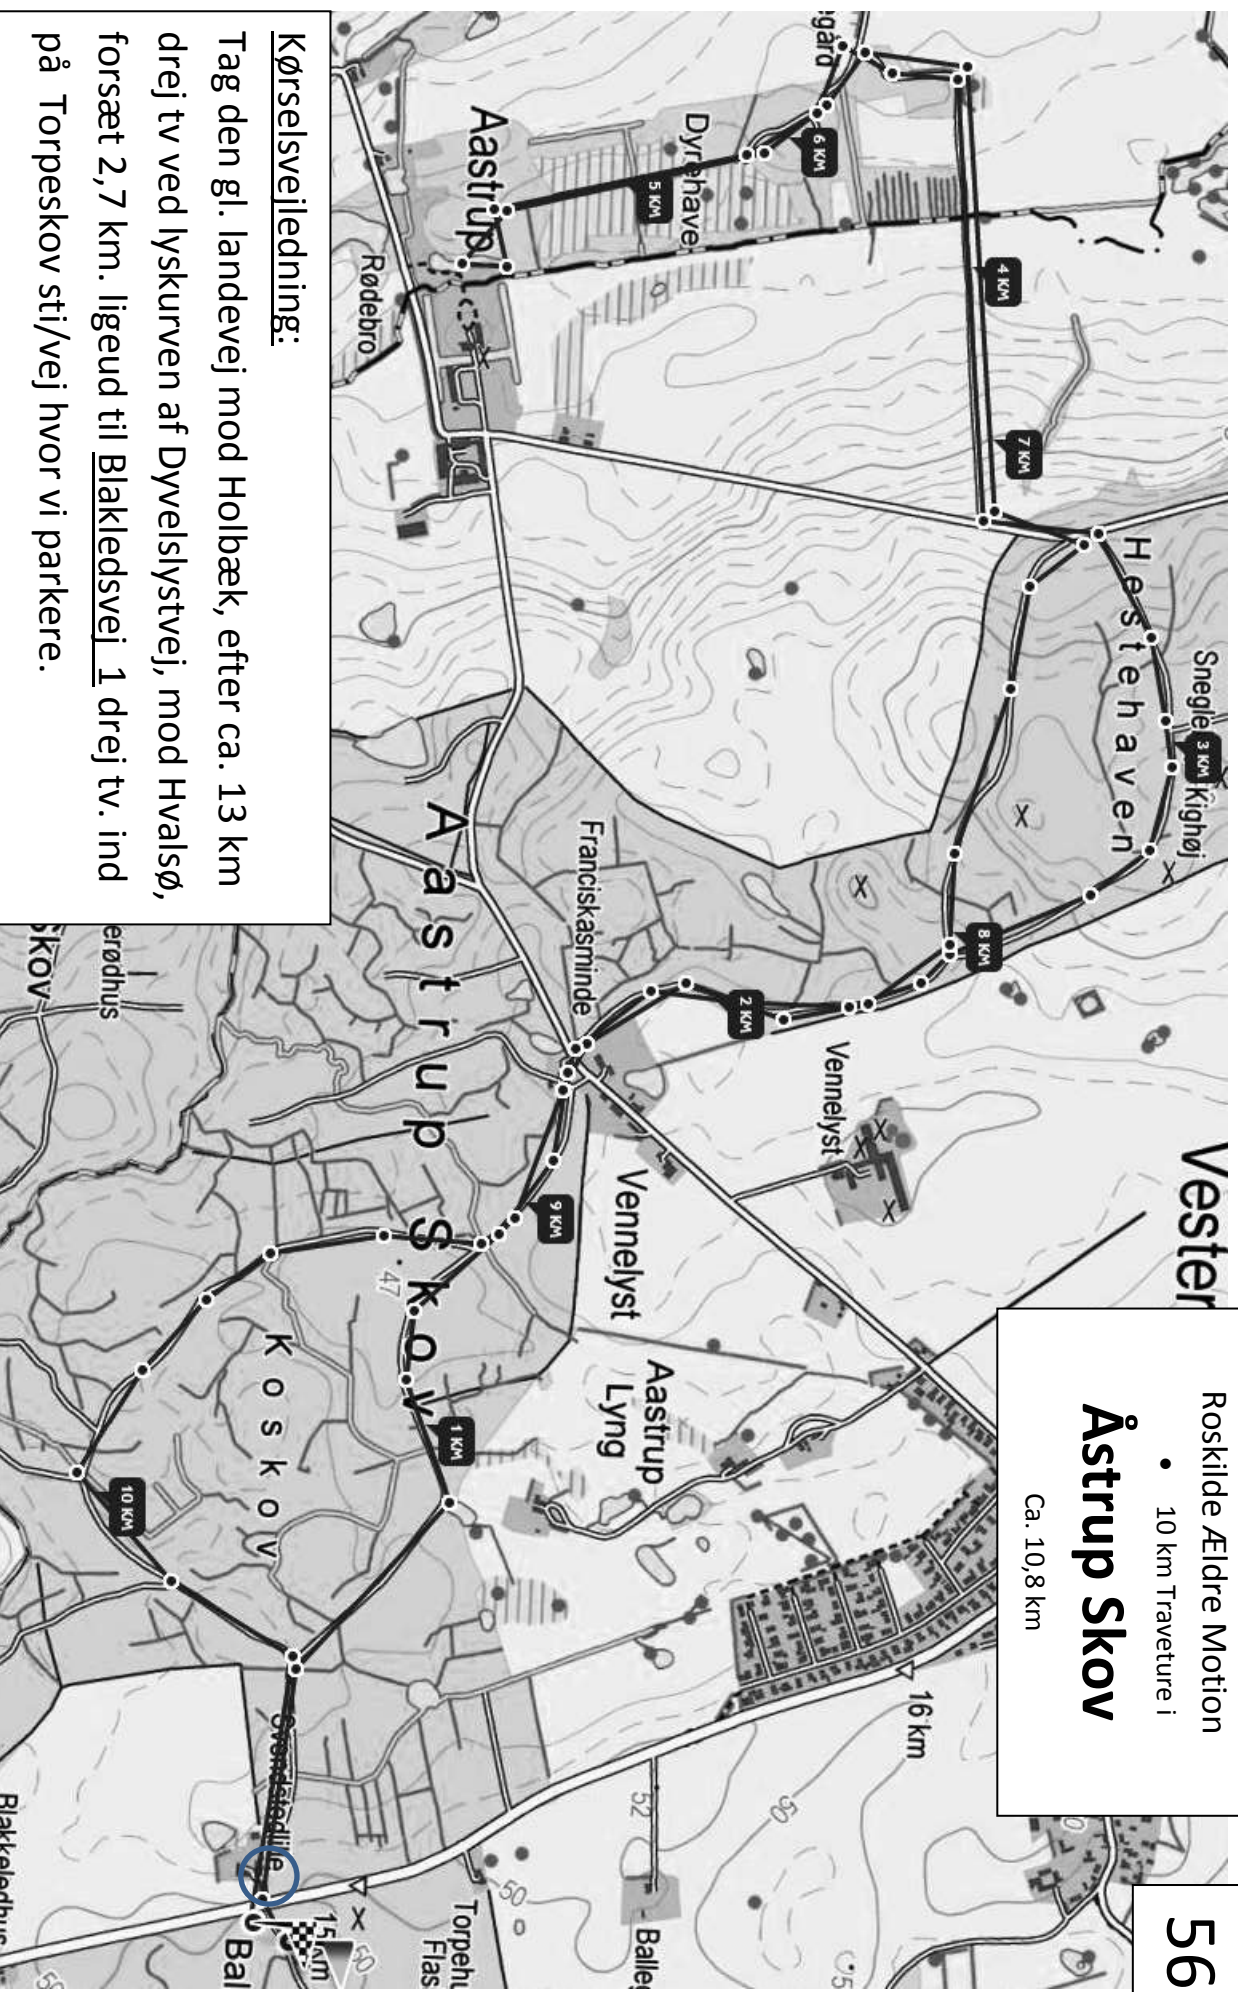

Roskilde Ældre Motion
 • 10 km Travetur i
Åstrup Skov

Ca. 10,8 km

Kørselsvejledning:

Tag den gl. landevej mod Holbæk, efter ca. 13 km drej tv ved lyskurven af Dyvelslystvej, mod Hvalsø, forsat 2,7 km. I liggend til Blakledsvej 1 drej tv. ind på Torpeskov sti/vej hvor vi parkere.