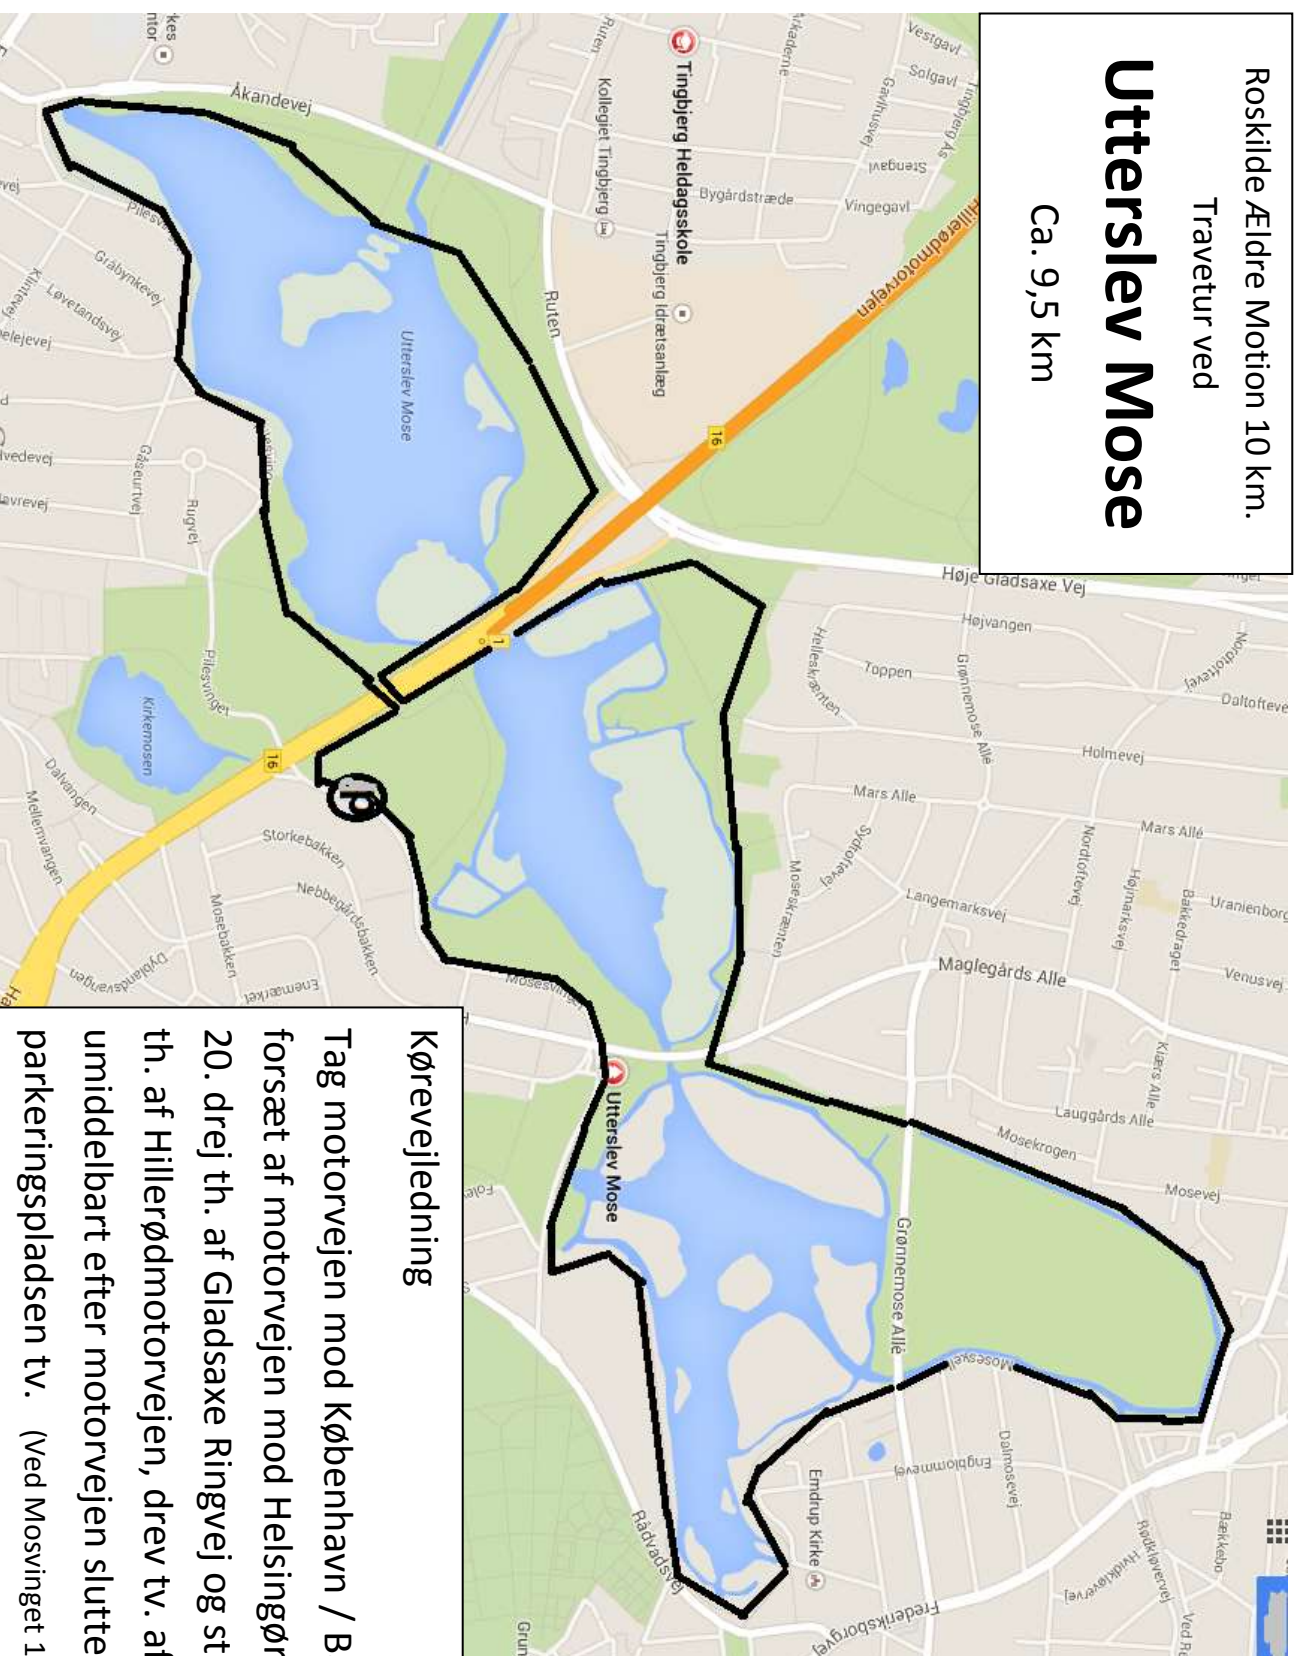

Roskilde Eldre Motion 10 km.

Travetur ved

Utterslev Mose

Ca. 9,5 km

Kørevejledning

Tag motorvejen mod København / Ballerup, forsæt af motorvejen mod Helsingør, tag afkørsel 20. drej th. af Gladsaxe Ringvej og straks herefter th. af Hillerød motorvejen, drev tv. af Mosesvinget umiddelbart efter motorvejen slutter og ind på parkeringspladsen tv. (Ved Mosvinget 12)