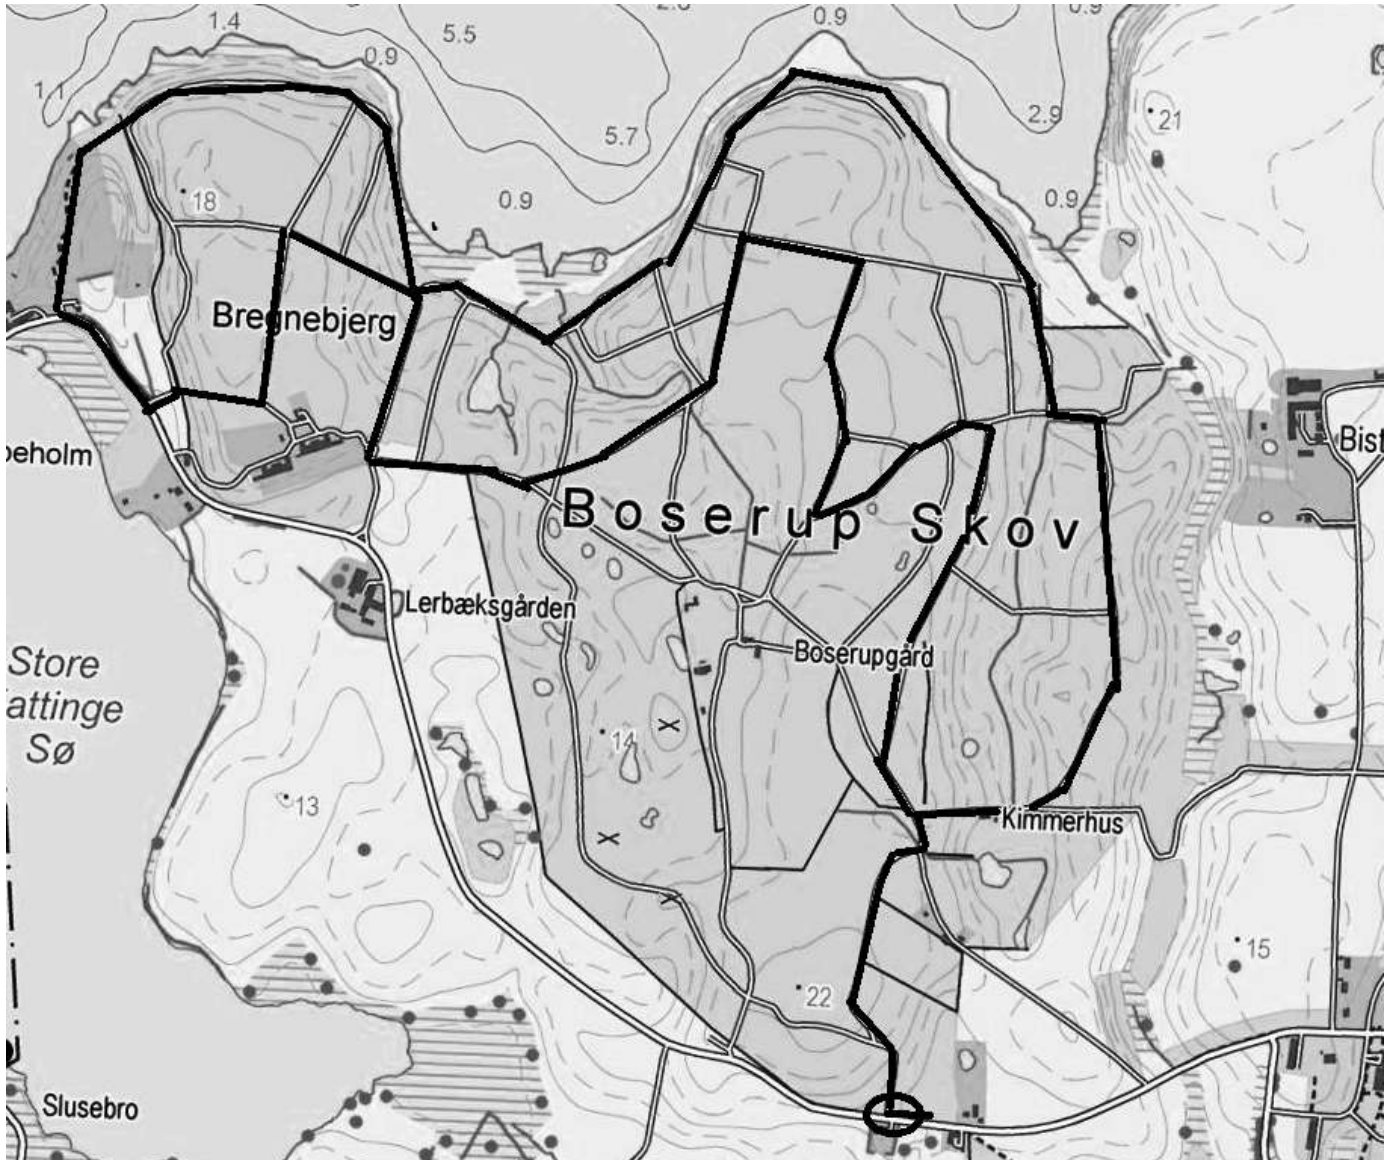

Roskilde Ældre Motion 10 km. Travetur i

## Boserup Skov (2)

Kørevejledning:

Kør ud til enden af Møllehusvej, drej til venstre mod Boserup, kør 2,2 km til den første parkering i skoven på højre hånd.