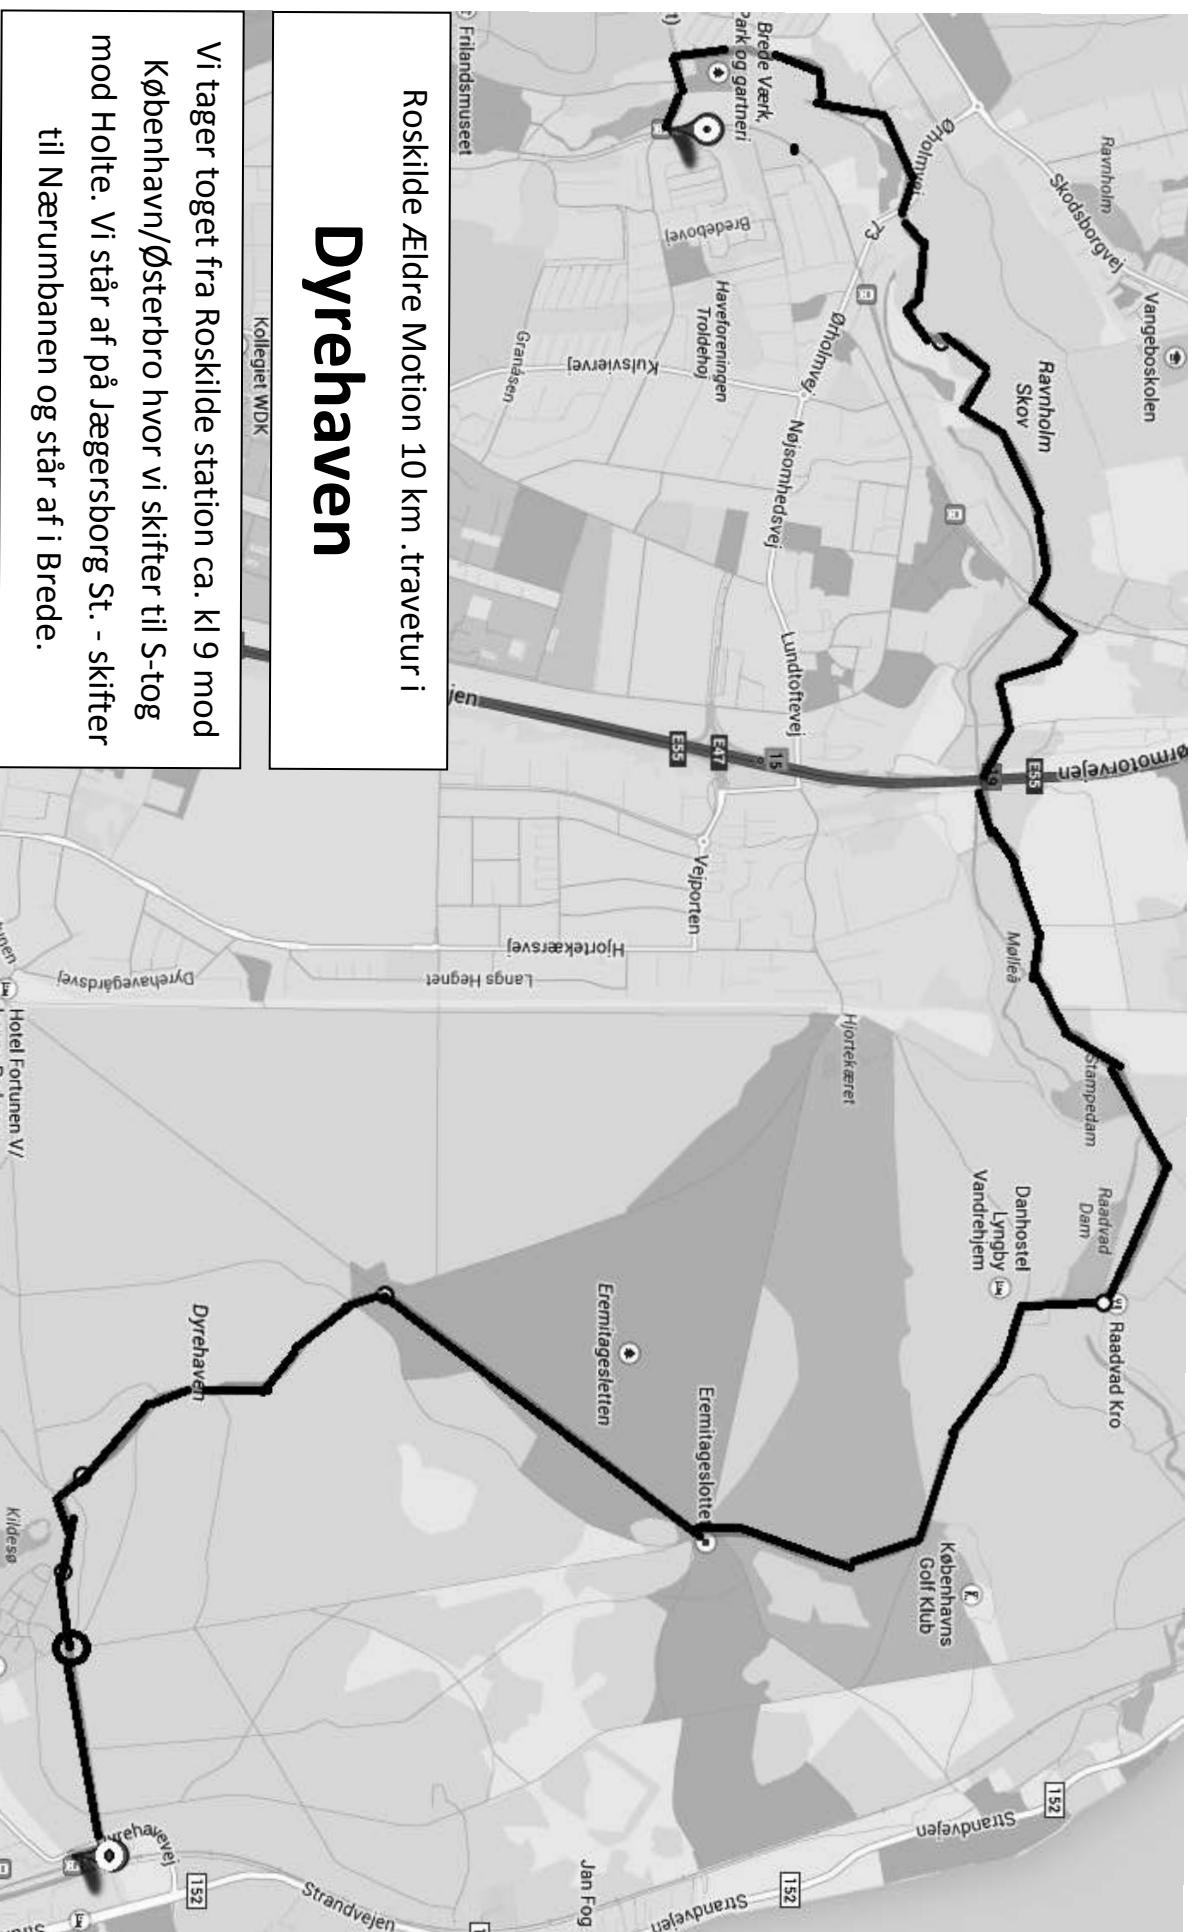

## Slorup Skov

Ca. 9,5 km

## Trekroner

Mødested Himmelev Kirke

🕒 1:57 h ▲ 34 m

↔ 10.1 km ▼ 28 m

**outdooractive**

# 59. Golfbanen - Lynghøjsøerne

Roskilde Ældre Motion 10 km. Travetur fra  
**Kællingehaven**  
(Sank Hans Hospital)

29

Vi mødes ved ishuset på Havnen