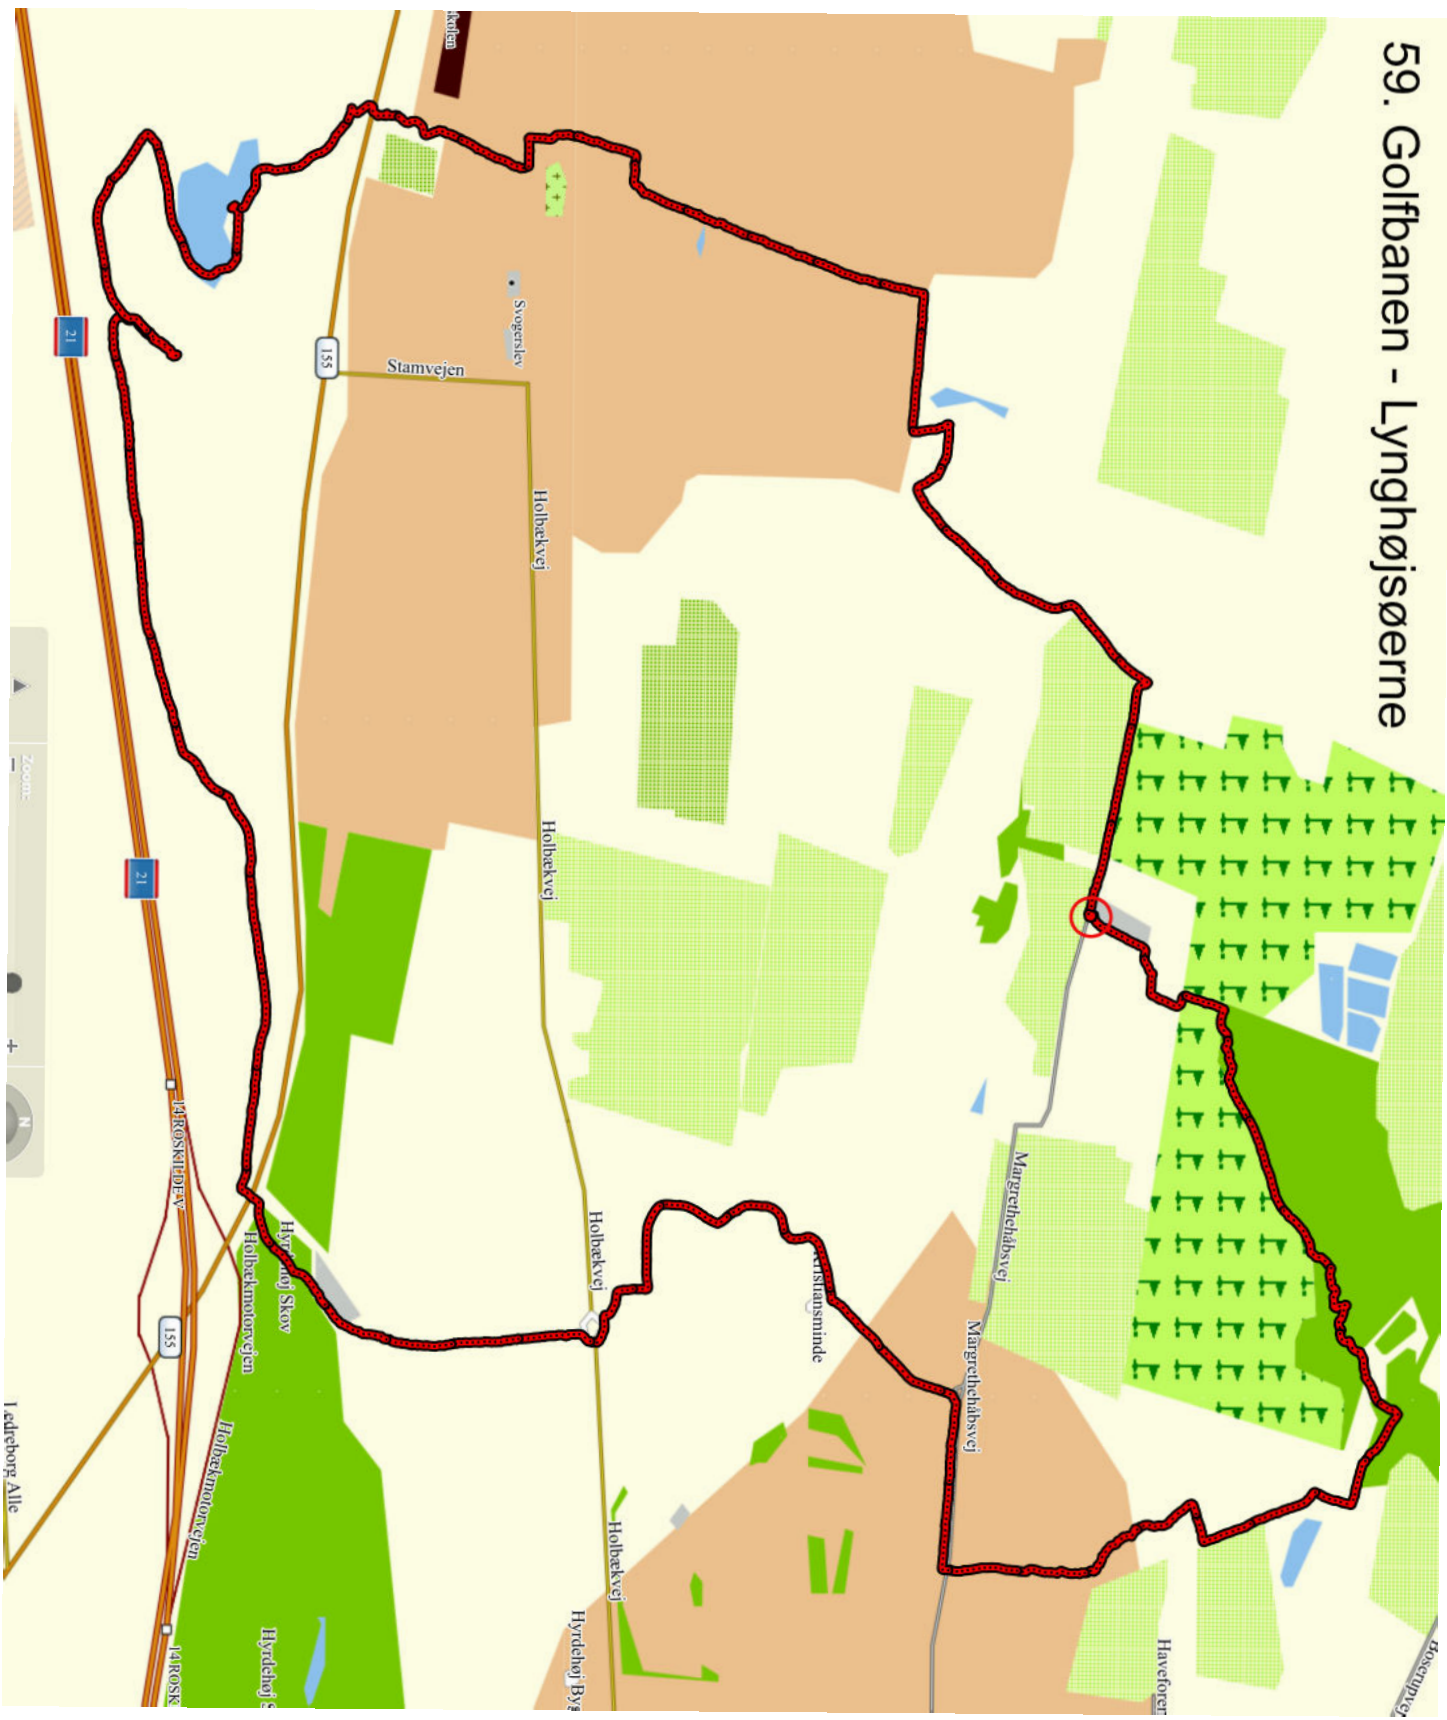

## Slorup Skov

Ca. 9,5 km

## Trekroner

Mødested Himmelev Kirke

🕒 1:57 h ▲ 34 m

↔ 10.1 km ▼ 28 m

**outdooractive**

# 59. Golfbanen - Lynghøjsøerne

Roskilde Ældre Motion 10 km. Travetur fra  
**Kællingehaven**  
(Sank Hans Hospital)

29

Vi mødes ved ishuset på Havnen