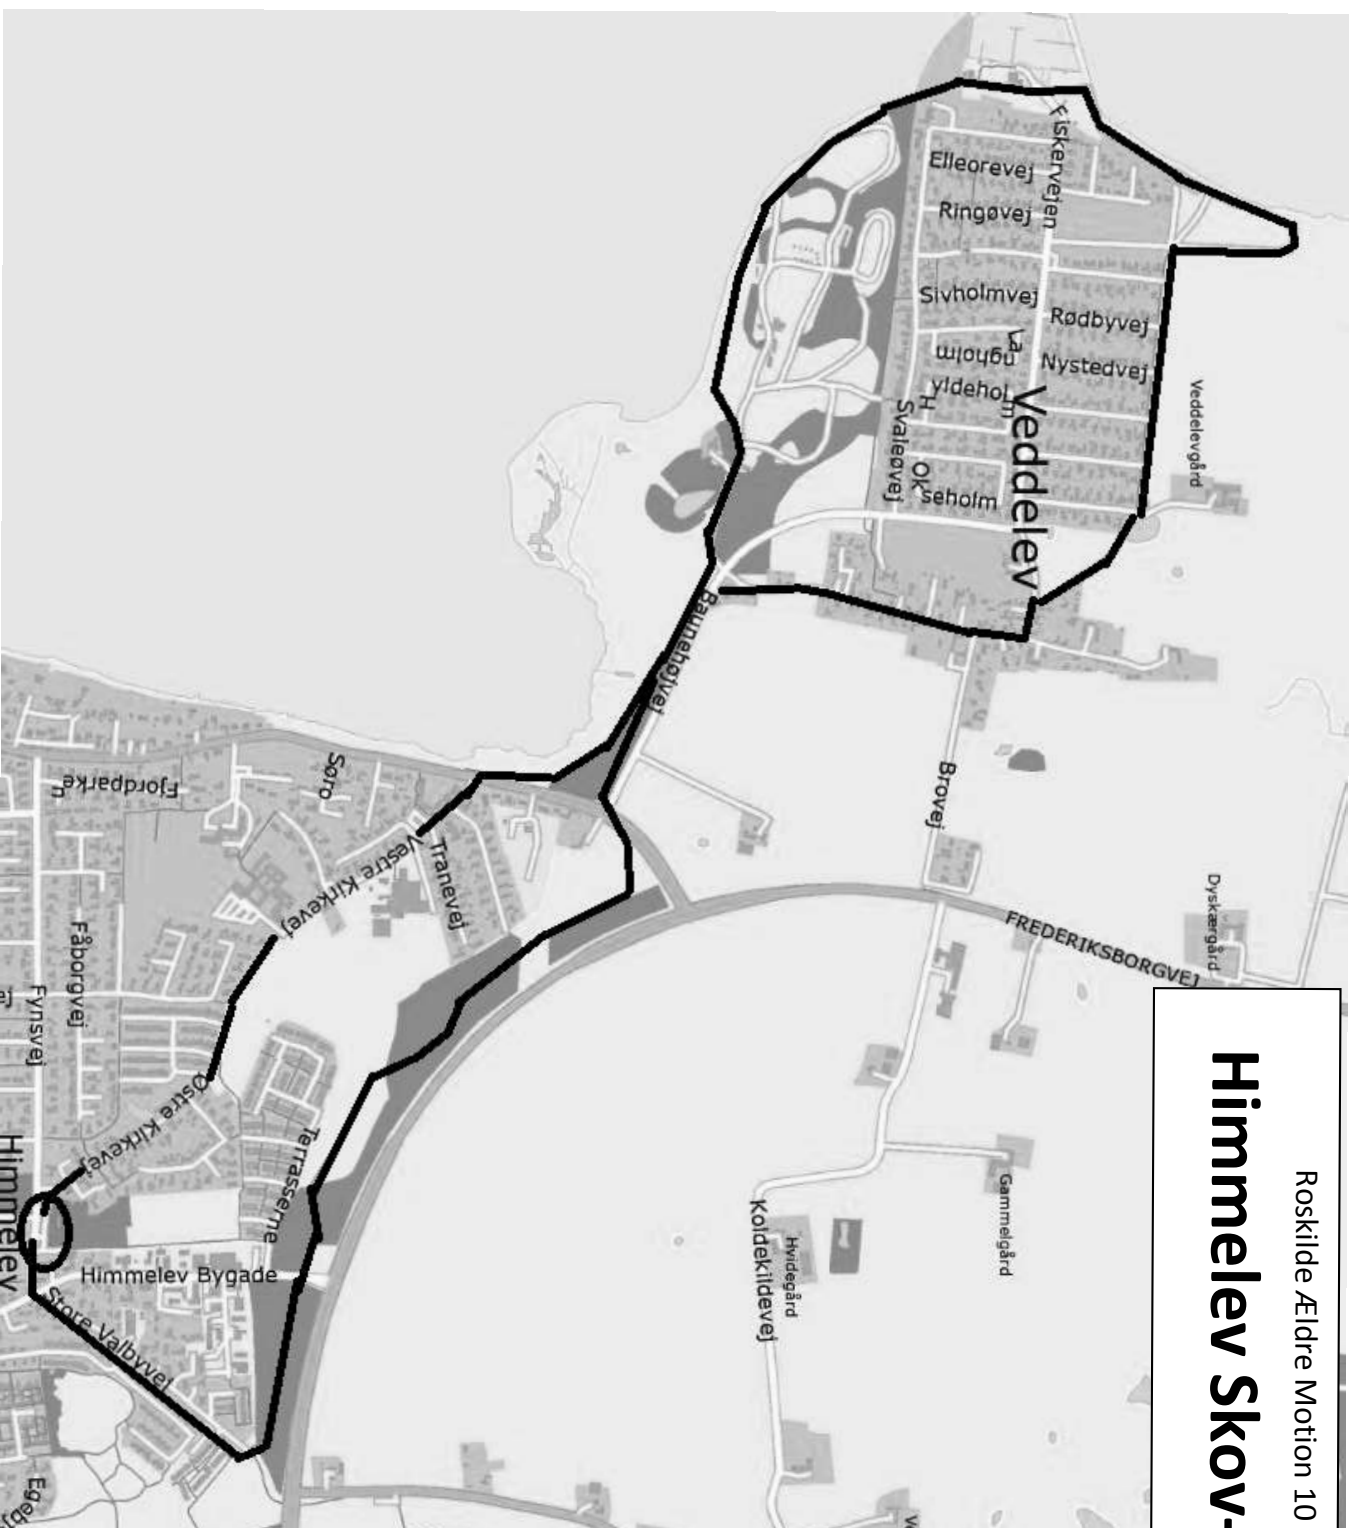

## Hedeland-Skov

Kørevejledning:

Kør mod Hedehusene, drej th. af Brandhøjgårdsvej, kør 1 km.  
drej th. af Hedeland til parkering 300 m. fremme.

Roskilde Ældre Motion 10 km. Travetur i

## Himmelev Skov- Veddelev

18

Mødested:

Himmelev Kirke  
eller på Kildegården

Kørevejledning :

Kør forbi  
Vikingskibsmuseet,  
tv. i rundkørslen ud af  
Frederiksborgvej,  
efter 1,3 km drej th. af  
Fynsvej som går  
direkte  
ud til Himmelev Kirke.

Roskilde Ældre Motion  
10 km. Traveture til

## Slorup Skov

Ca. 9,5 km