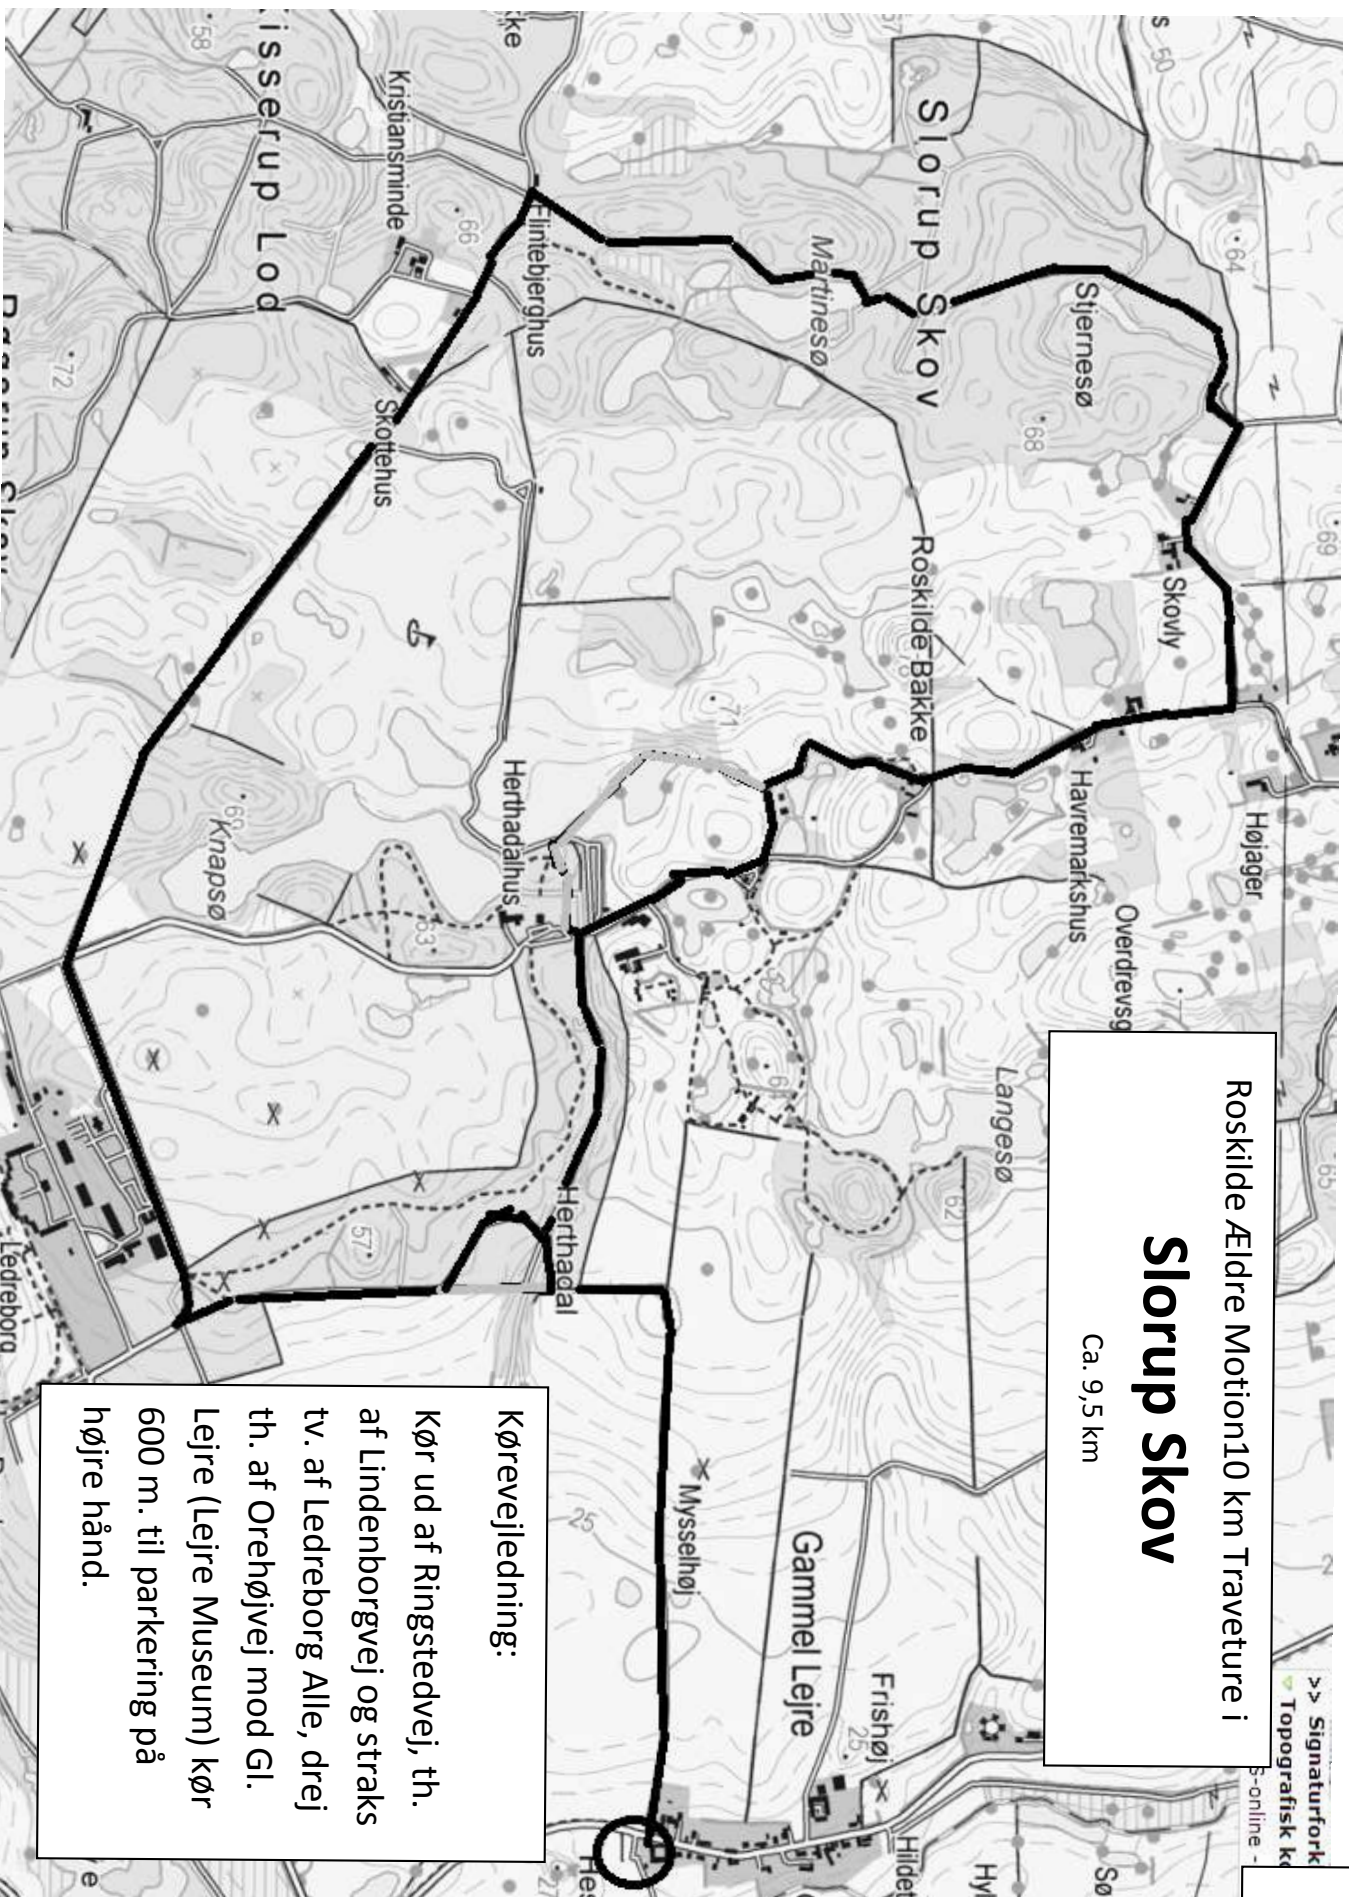

Roskilde Ældre Motion 10 km Traveture i

Slorup Skov

Ca. 9,5 km

Kørevejledning:

Kør ud af Ringstedvej, th. af Lindenborgvej og straks tv. af Ledreborg Alle, drej th. af Orehøjvej mod Gl. Lejre (Lejre Museum) kør 600 m. til parkering på højre hånd.