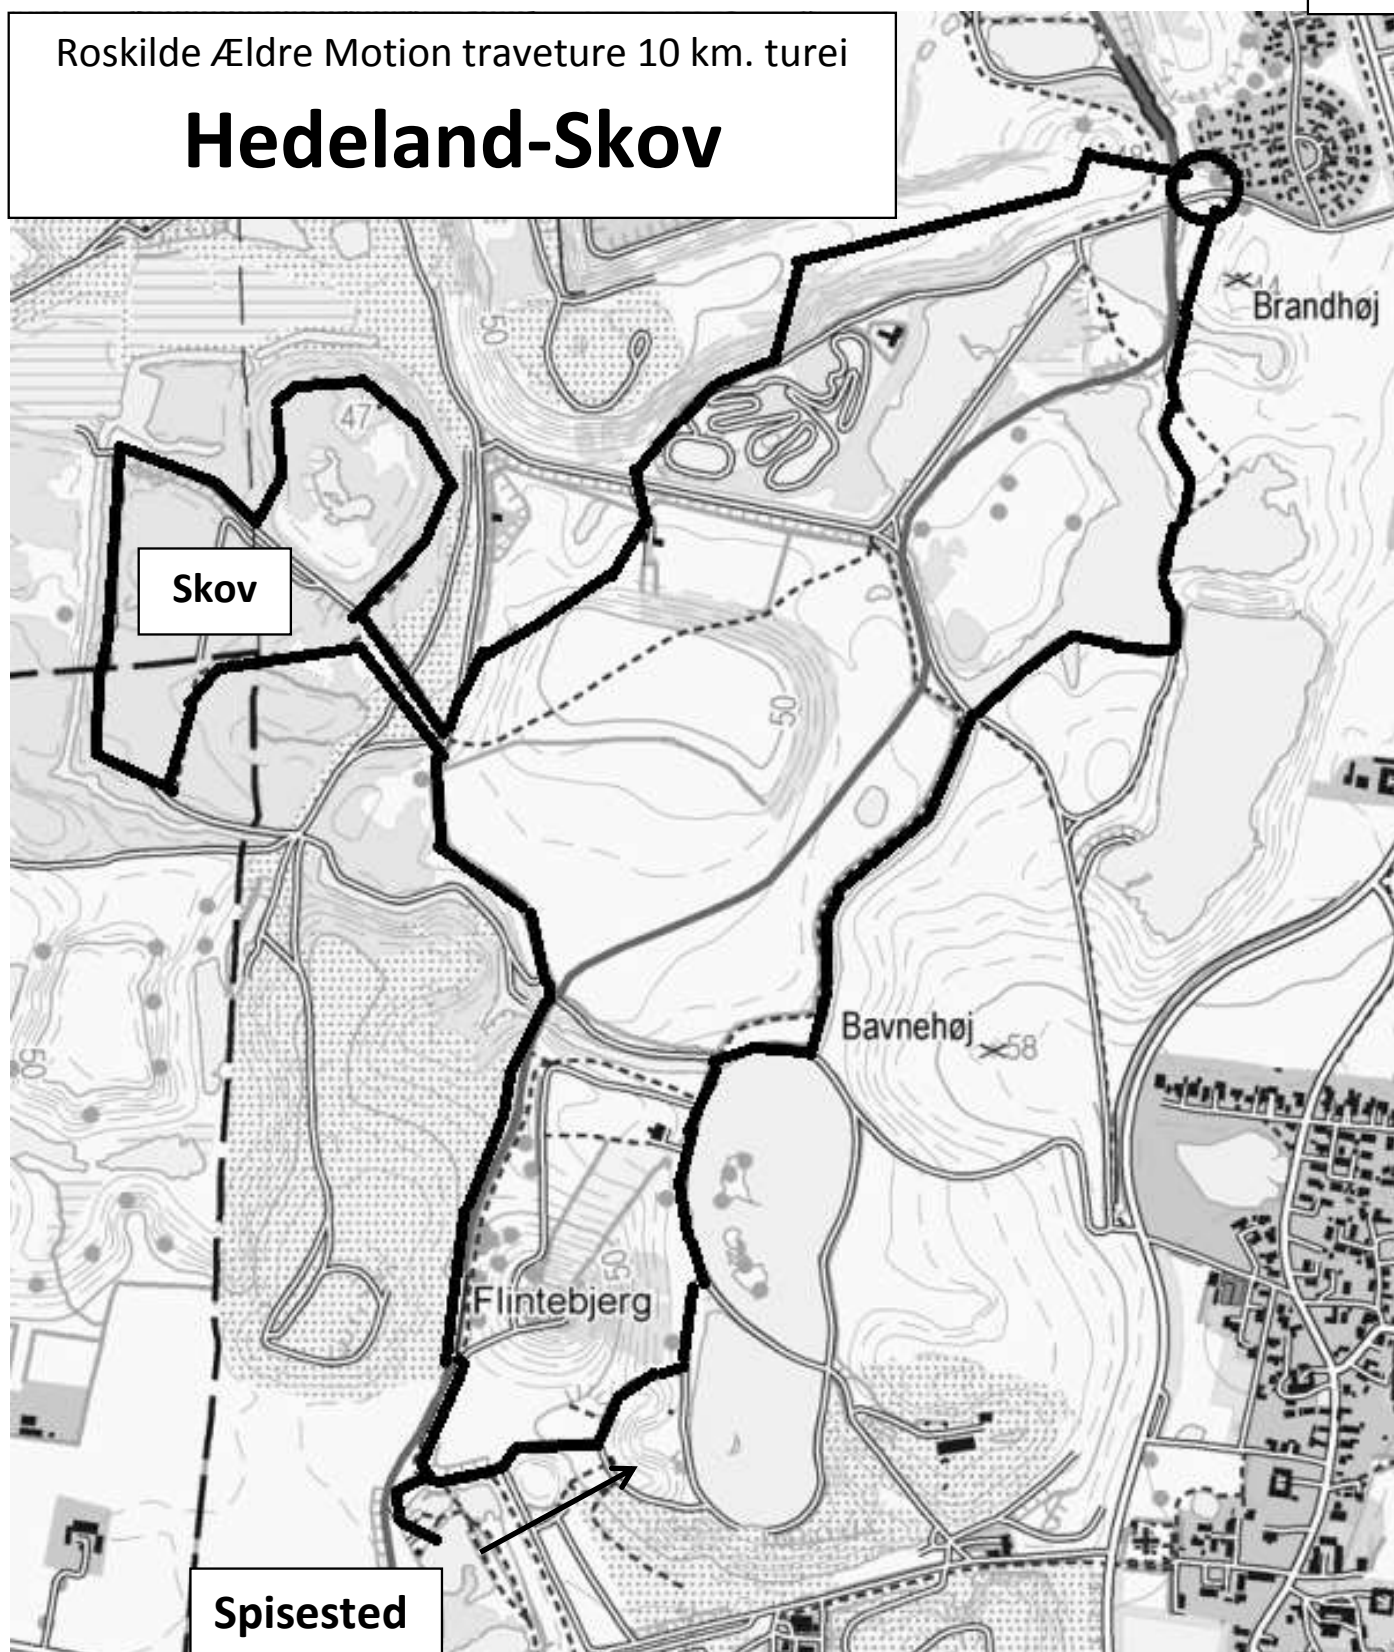

Roskilde Ældre Motion traveture 10 km. turei

Hedeland-Skov

Kørevejledning:

Kør mod Hedehusene, drej th. af Brandhøjgårdsvej, kør 1 km.
drej th. af Hedeland til parkering 300 m. fremme.