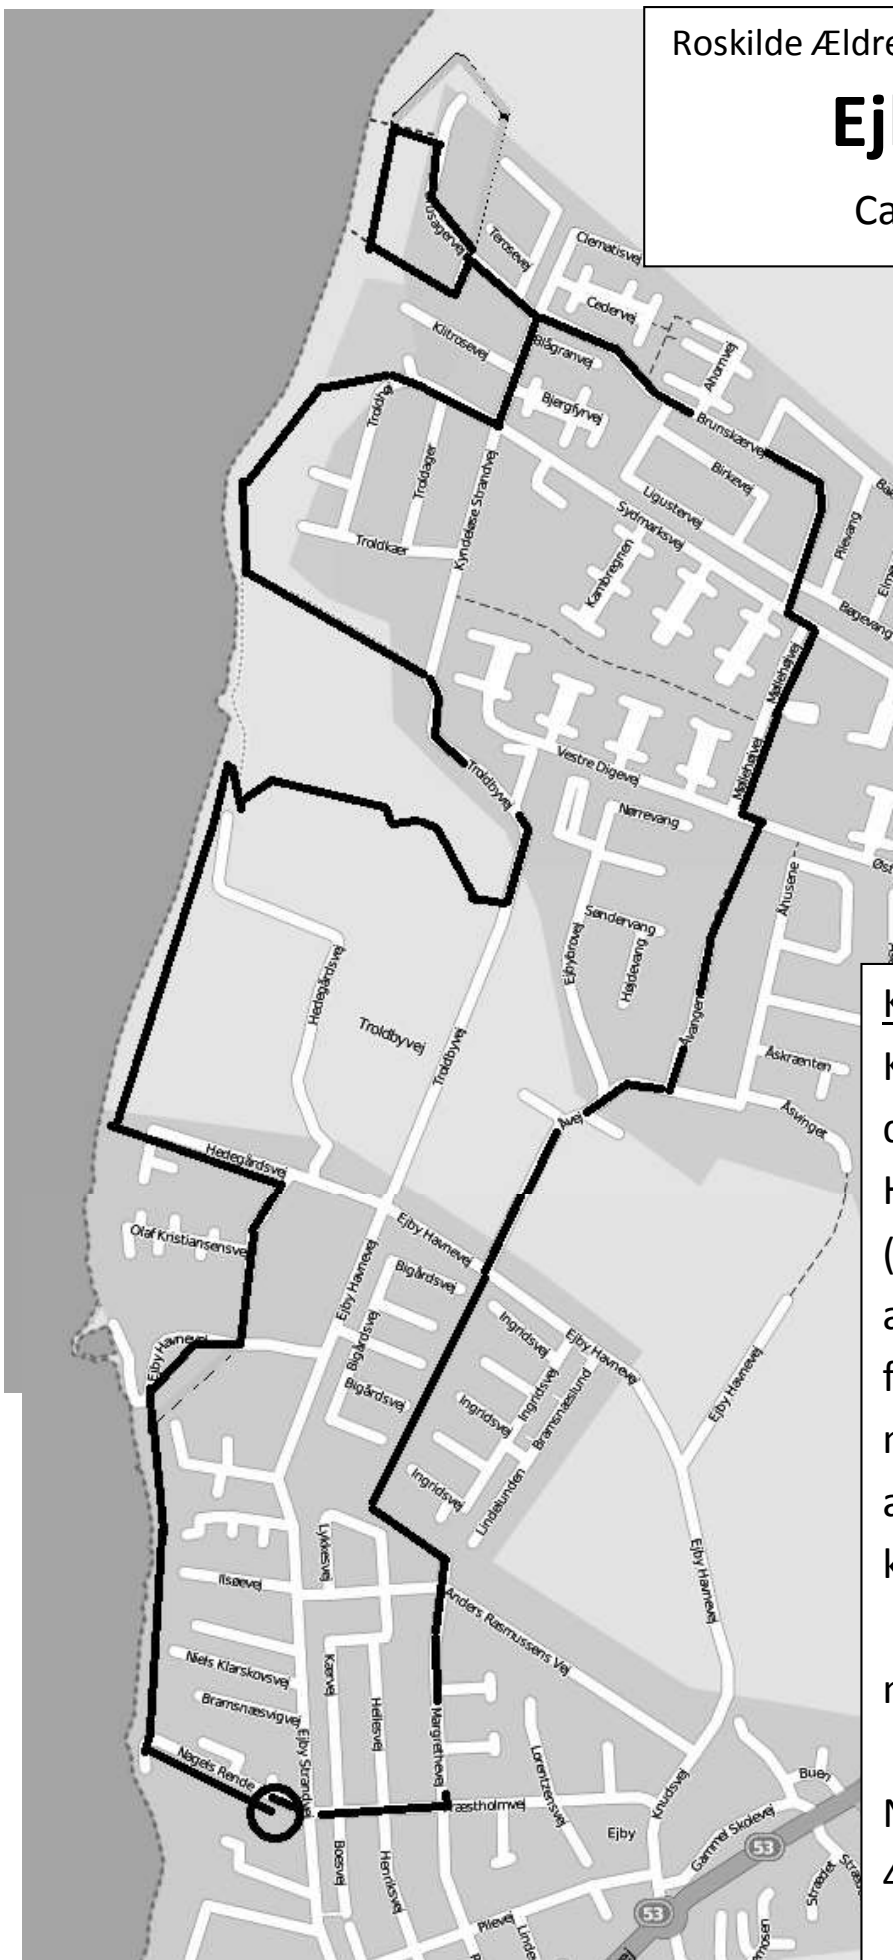

Start ved Ishuset på havnen, turen er ca. 10.7 km

9

# Ejby Ådal

Ca. 8,6 km tur