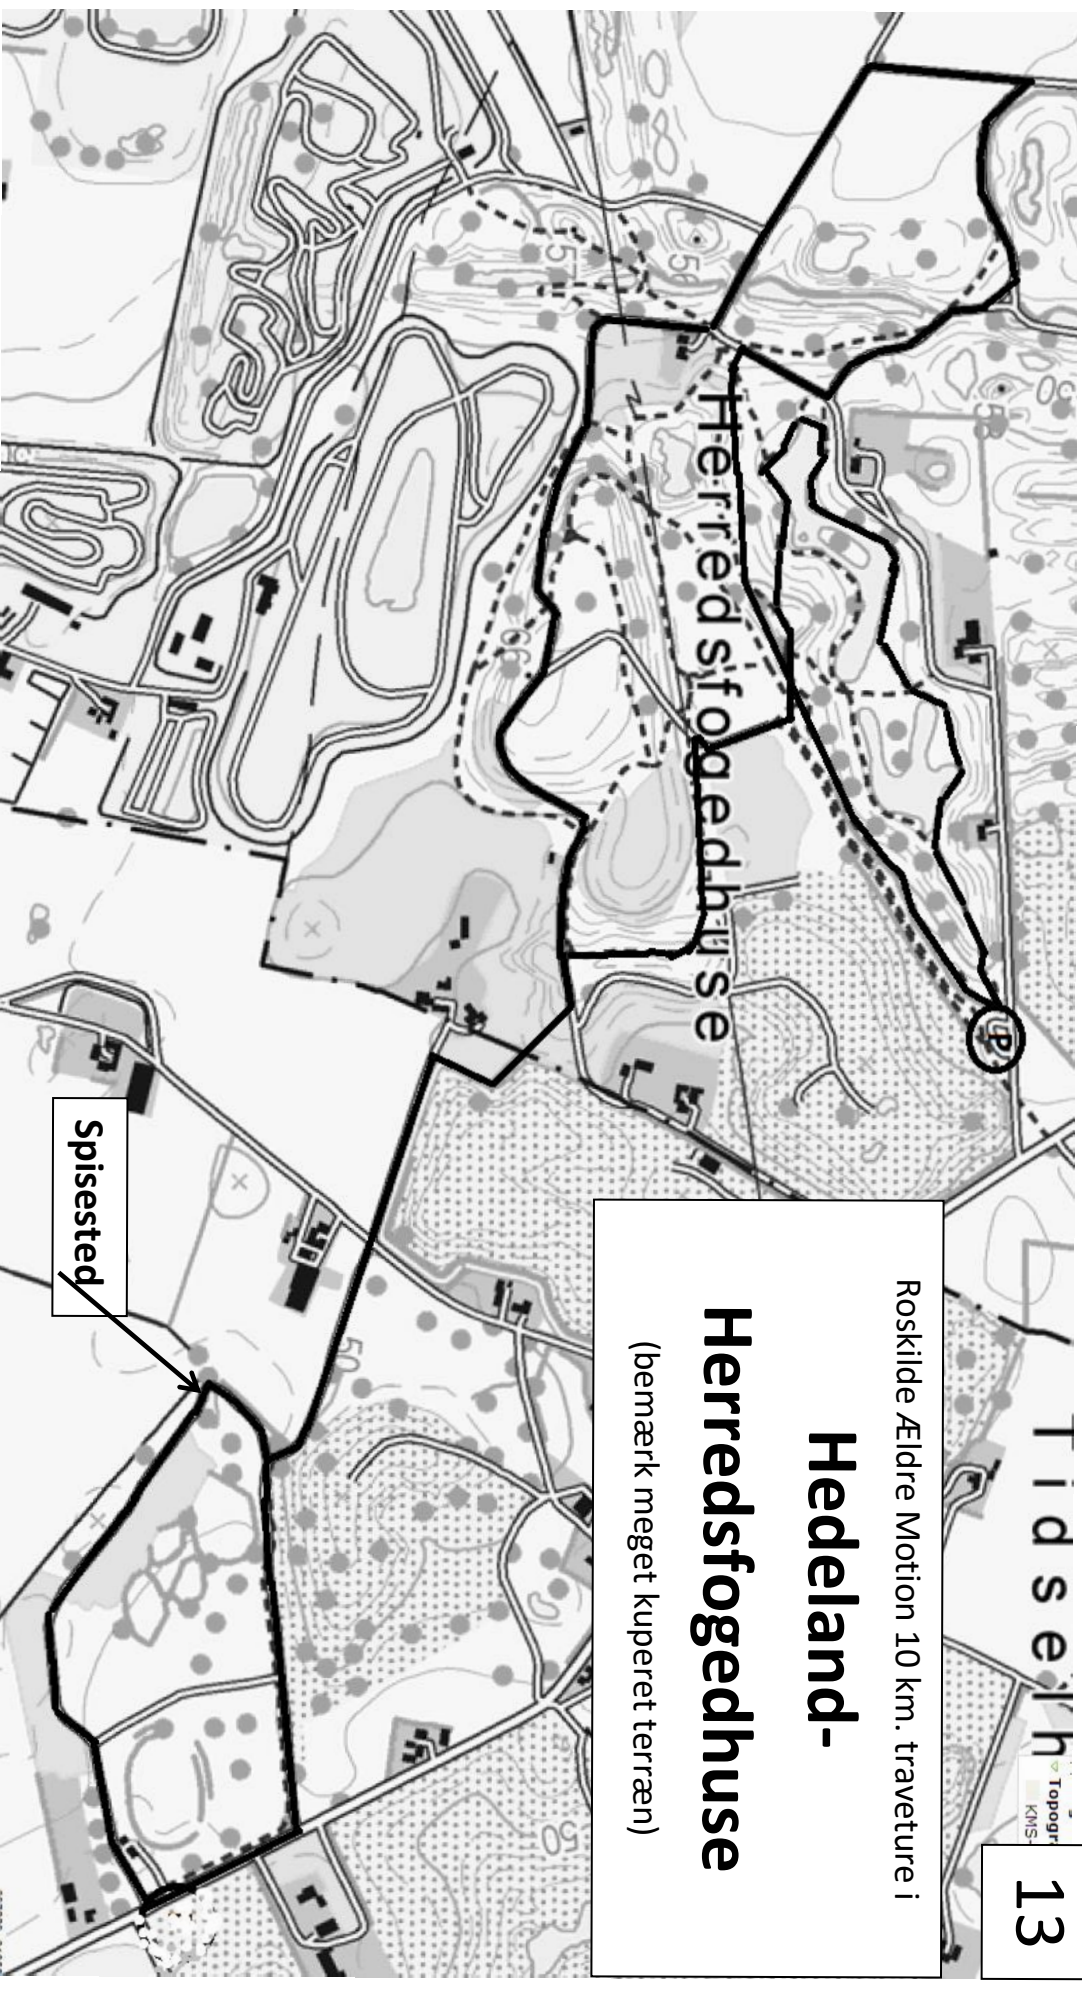

## Kørselsvejledning:

Kør mod Holbæk,  
drej th. af fra kørsel mod  
Hornsherred,  
(Frederikssund) drej  
af Munkholmvej i  
første rundkørslen  
mod Holbæk /Rye, drej th  
af Elverdamsvej , kør 1,6  
km drej tv af  
Ejby Strandvej , kør 600  
m. frem til skråparkering

### Kørevejledning:

Kør ud af Vindingevej, drej th. i rundkørslen mod Tune, kør 700 m. og drej th. på Herredsfogedvej og frem til parkering på venstre side.

Roskilde Ældre Motion traveture 10 km. turei

Roskilde Ældre Motion  
10 km. Traveture til

## Slorup Skov

Ca. 9,5 km