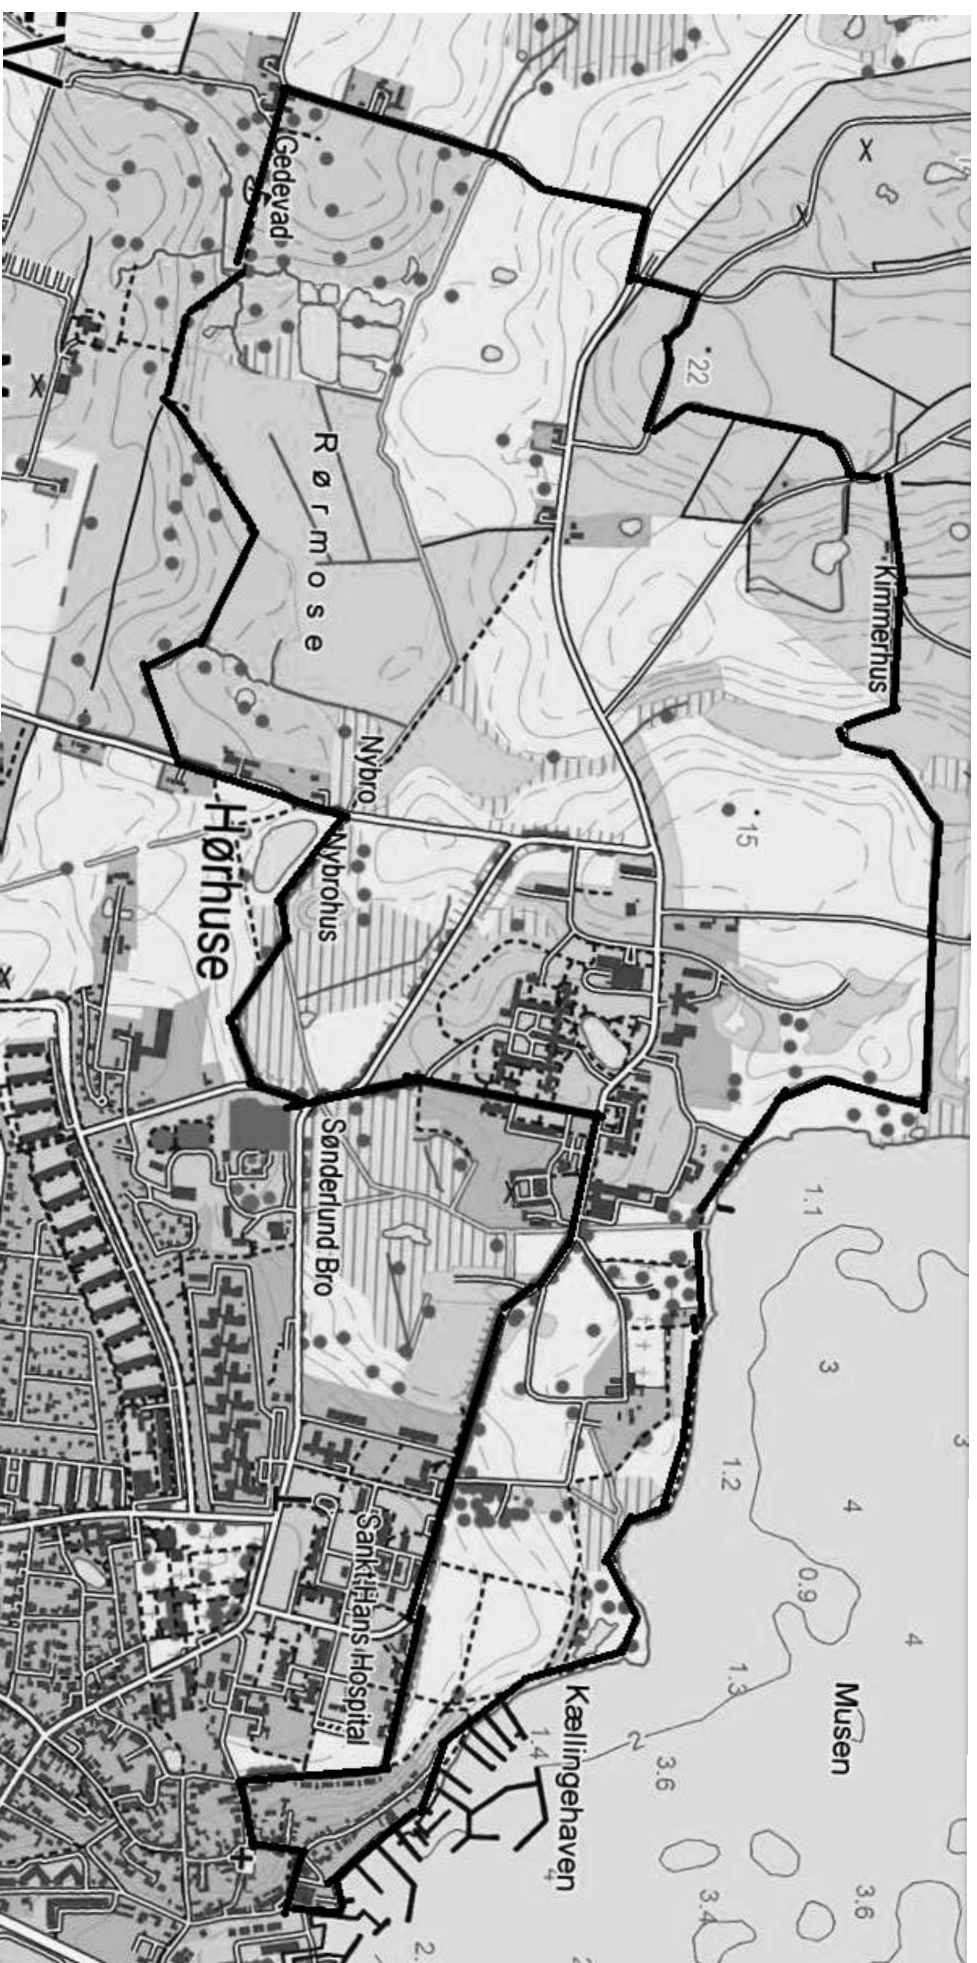

## Slorup Skov

Ca. 9,5 km

## Trekroner

Mødested Himmelev Kirke

🕒 1:57 h ▲ 34 m

↔ 10.1 km ▼ 28 m

**outdooractive**

# 59. Golfbanen - Lynghøjsøerne

Roskilde Ældre Motion 10 km. Travetur fra  
**Kællingehaven**  
(Sank Hans Hospital)

29

Vi mødes ved ishuset på Havnen