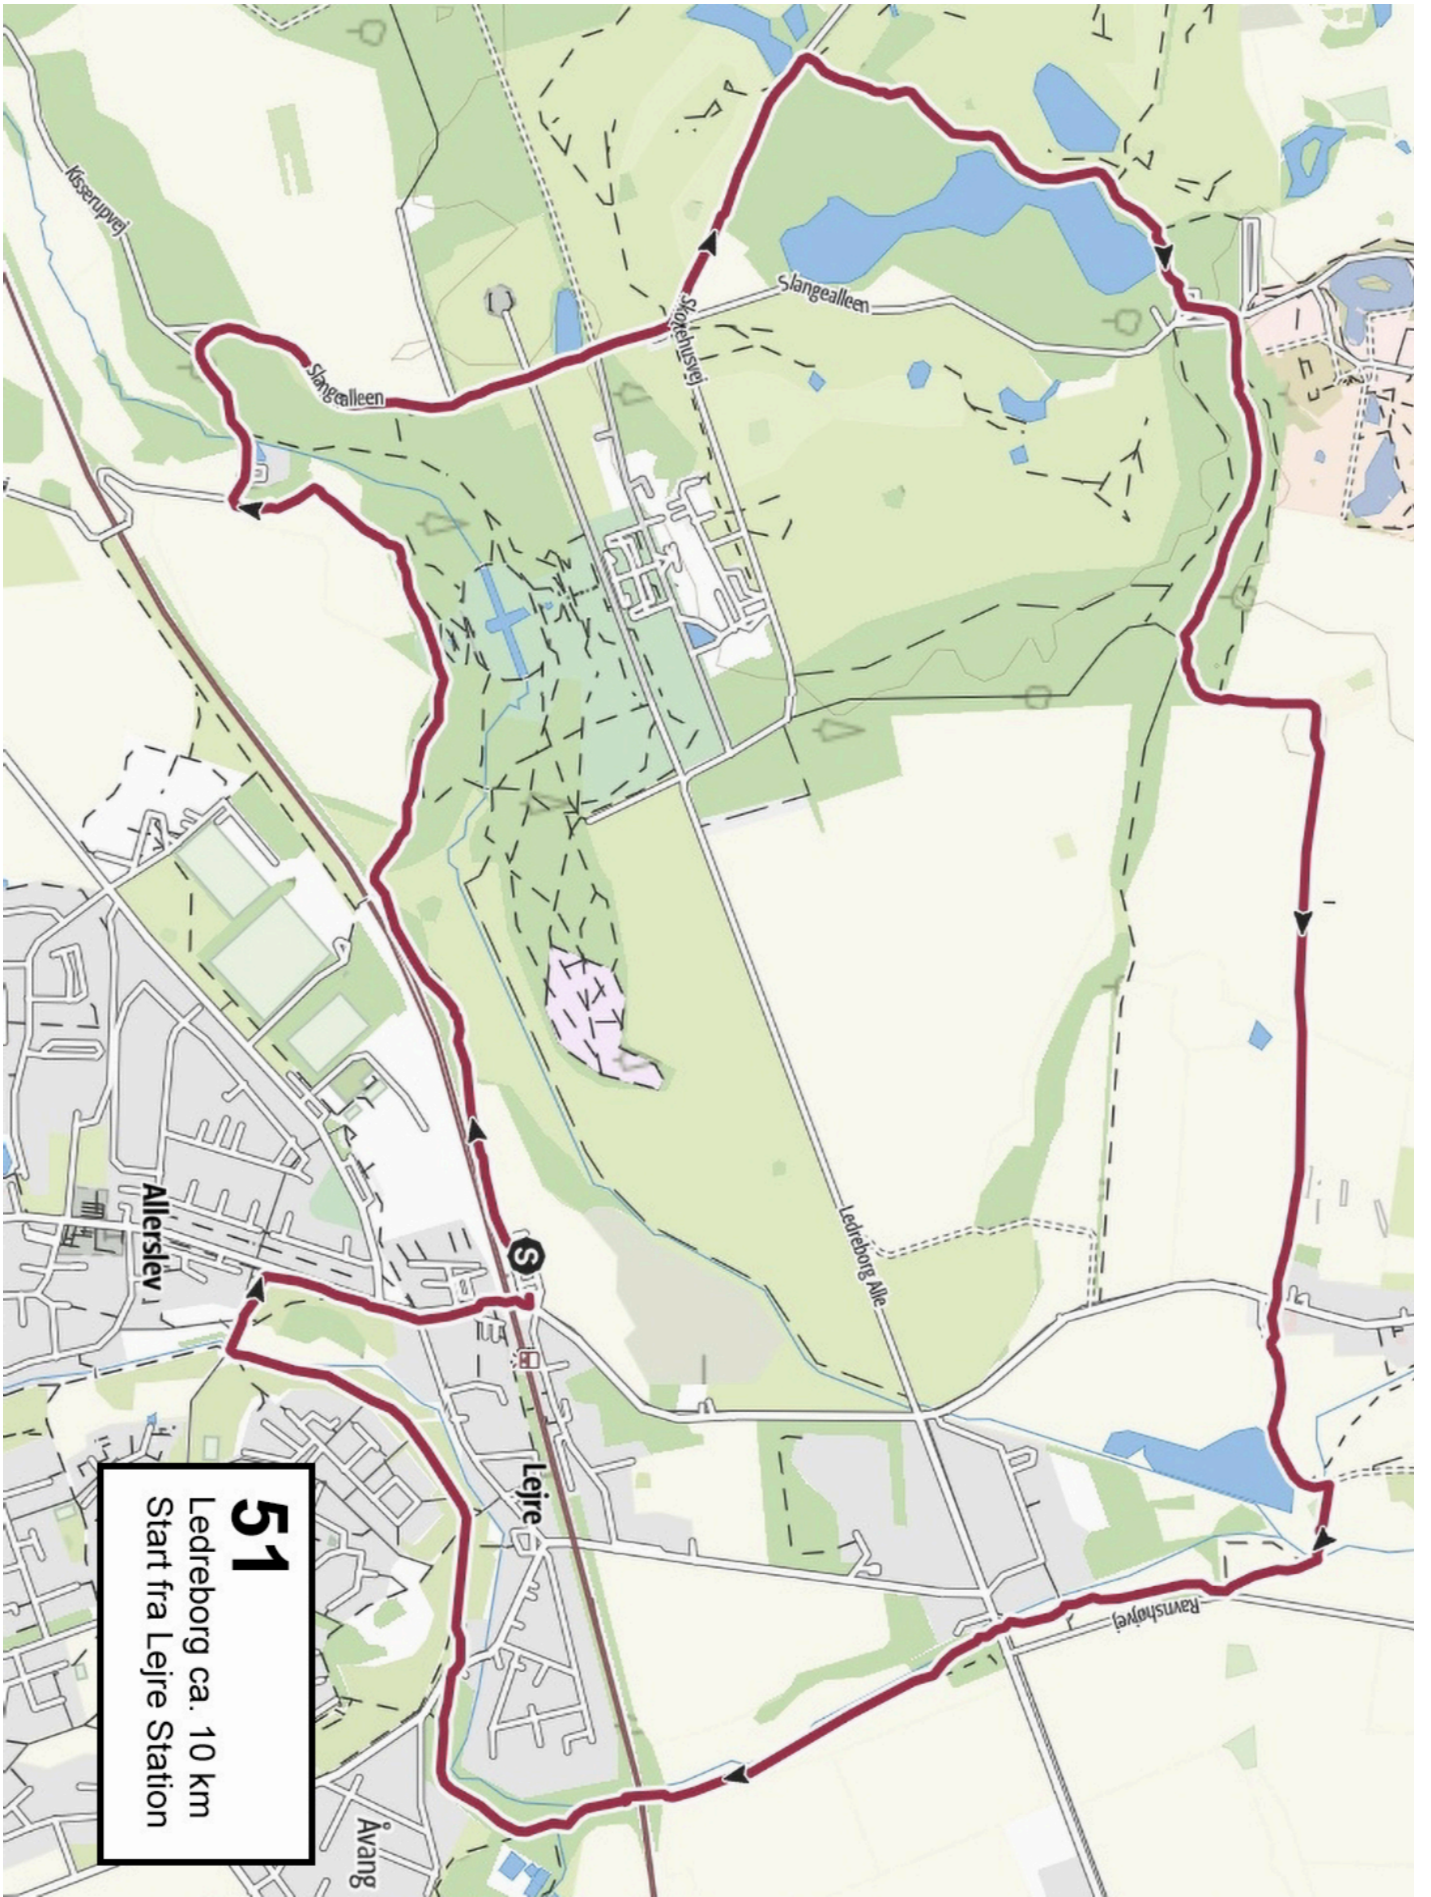

51
Ledreborg ca. 10 km
Start fra Lejre Station