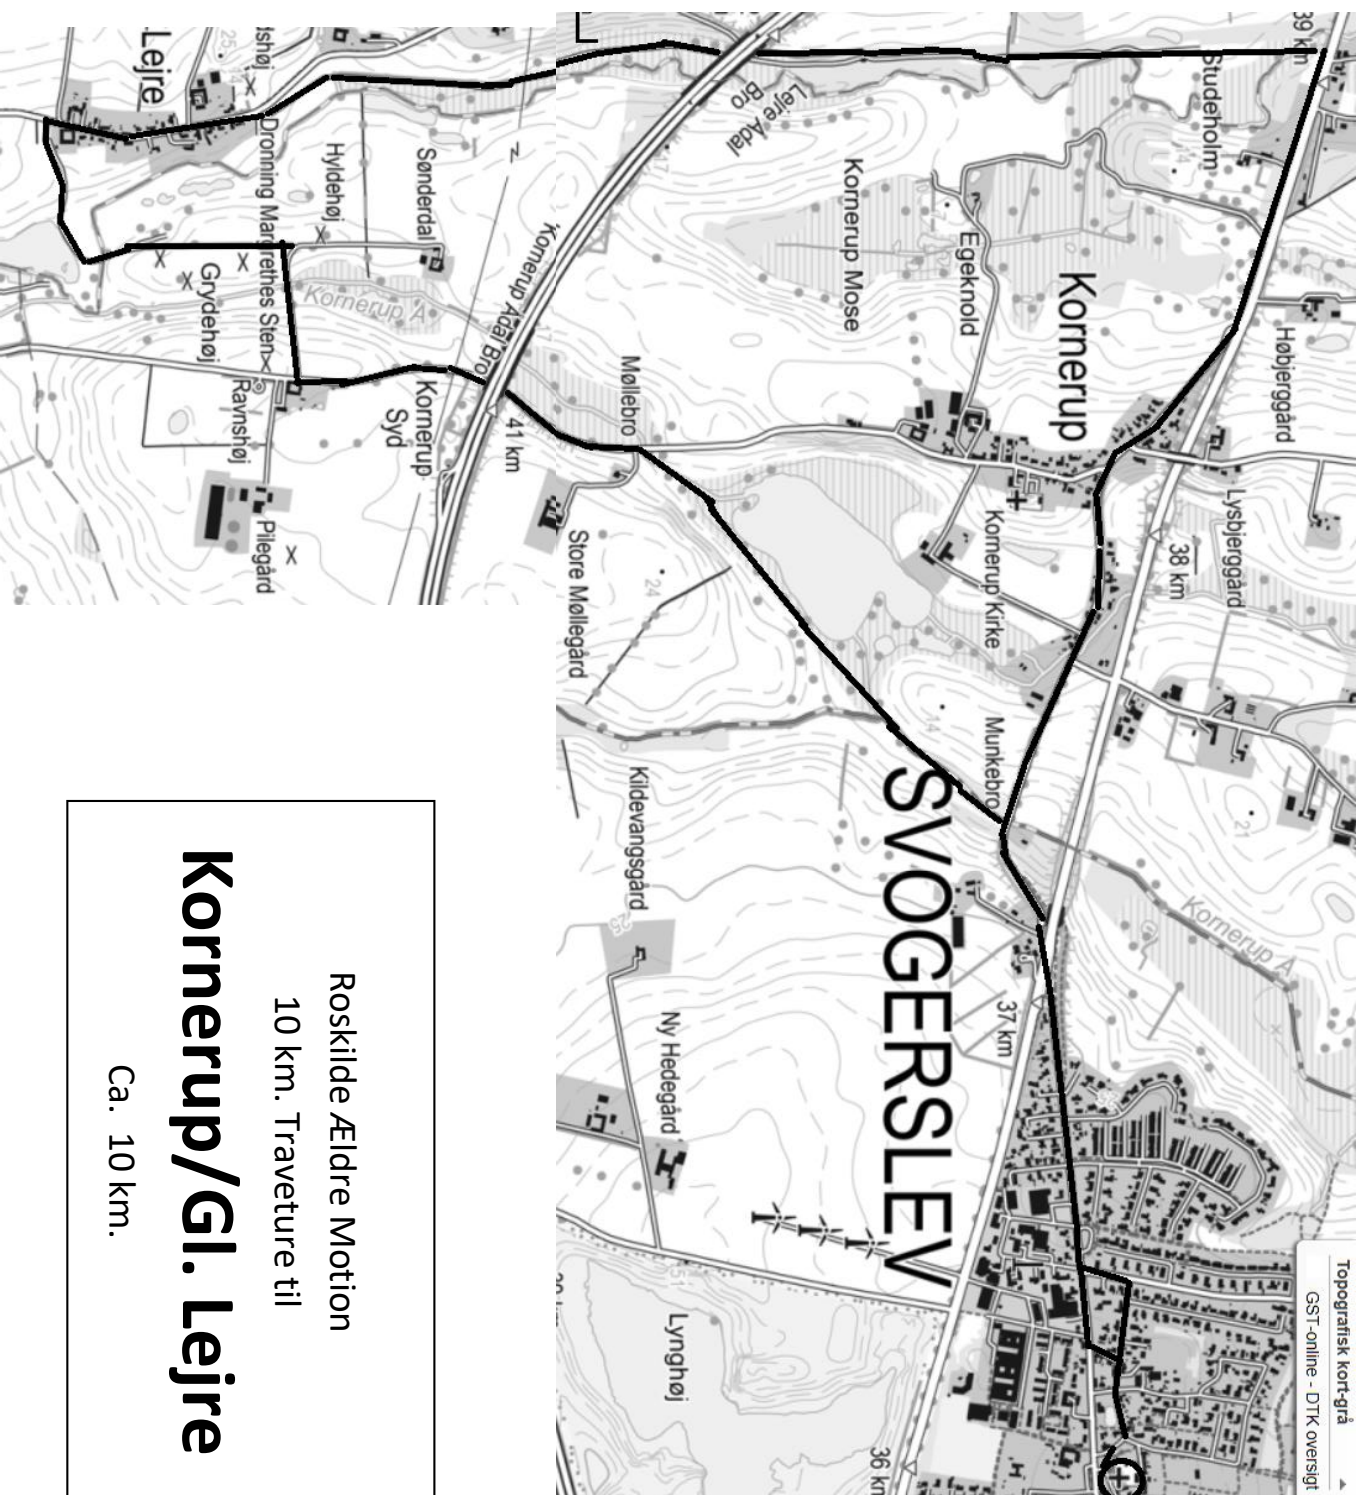

## Himmelev Skov- Veddelev

18

Mødested:

Himmelev Kirke  
eller på Kildegården

Kørevejledning :

Kør forbi  
Vikingskibsmuseet,  
tv. i rundkørslen ud af  
Frederiksborgvej,  
efter 1,3 km drej th. af  
Fynsvej som går  
direkte  
ud til Himmelev Kirke.

Roskilde Ældre Motion  
10 km. Traveture til

## Slorup Skov

Ca. 9,5 km